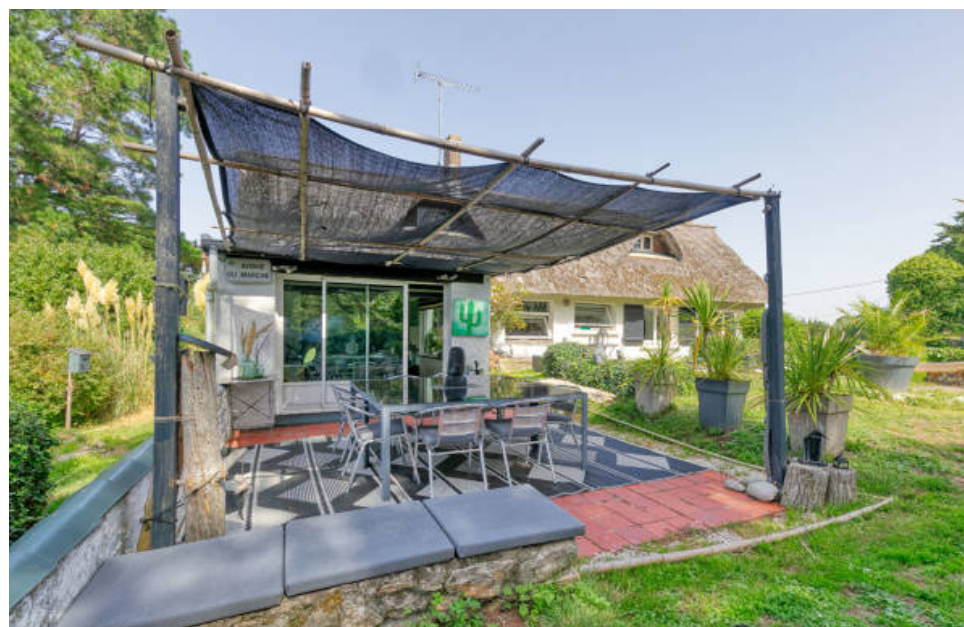

À moins de 5 minutes des commerces, des écoles, des gares et des transports en commun. À moins de 10 mn des plages de la baie. Dans un cadre privilégié, une maison de caractère construite sur un blockhaus de 750 m², et érigée sur un parc de 4 500m² environ avec piscine et dépendances. Un ensemble harmonieux qui conjugue une architecture authentique et un environnement verdoyant, paisible, sans aucune nuisance. Le potentiel conséquent de la propriété ne laisse aucun doute : les bâtisseurs dans l'âme trouveront ici matière à reconstituer la généalogie des lieux par les nombreux indices qu'ils renferment encore, et à redonner vie à des bâtiments préservés des ravages du temps. Des idées, du cœur à l'ouvrage, et le résultat sera à coup sûr une réussite. Au rez-de-chaussée, une entrée desservant un séjour ouvert sur une véranda et une terrasse dominant le parc et sa piscine, une cuisine, deux chambres, une salle d'eau, w. C. À l'étage, une mezzanine avec balcon, deux chambres, un bureau. Dpe classe 306 kw/m² effet de serre 67 kg co2/m². An les informations sur les risques auxquels ce bien est exposé sont disponibles sur le site géorisques : [www. Georisques. Gouv. Fr](http://www.Georisques.Gouv.Fr) (2.94 % ...

SOIL IMMOBILIER

9 Quai du Commandant l'Herminier - 44510 LE POULIGUEN

[Contacter l'agence](#)

[Voir tous les biens de cette agence](#)