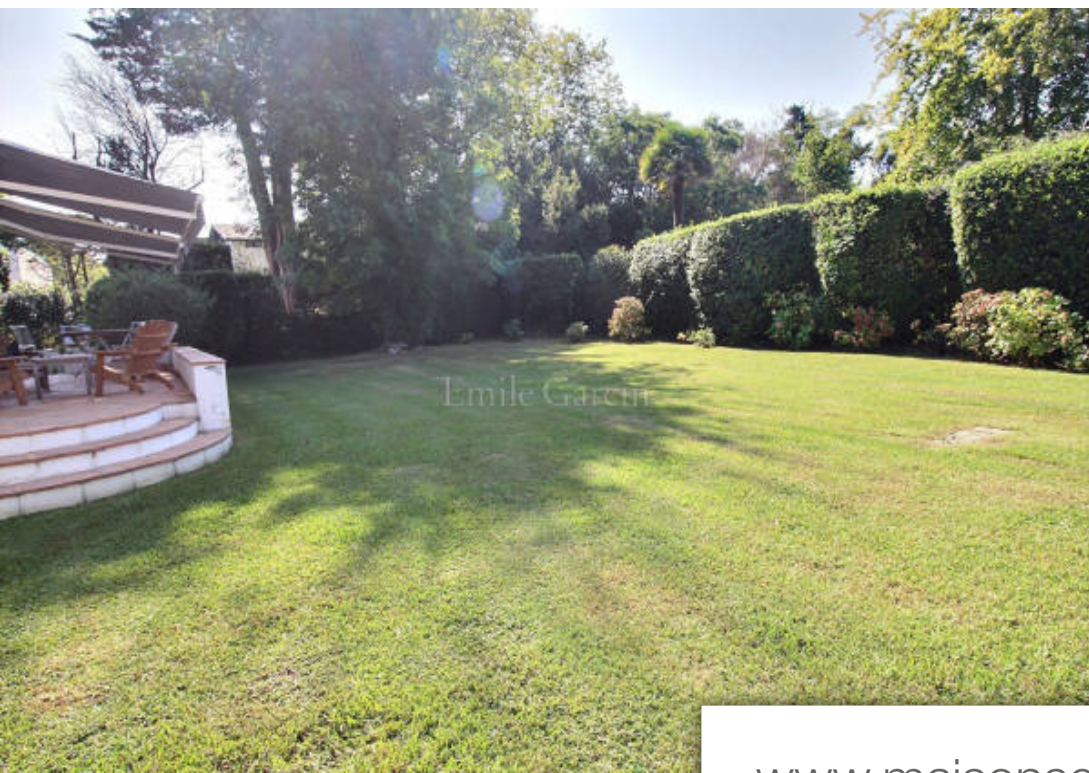

Emile Garcin