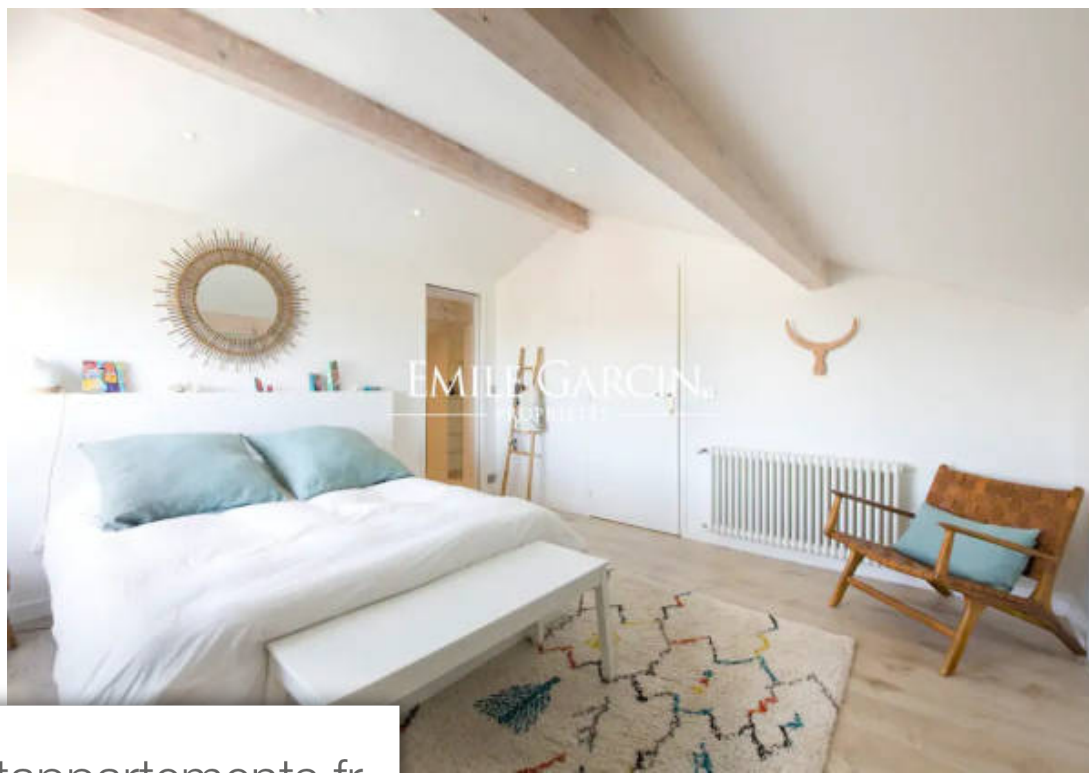

www.maisonsetappartements.fr