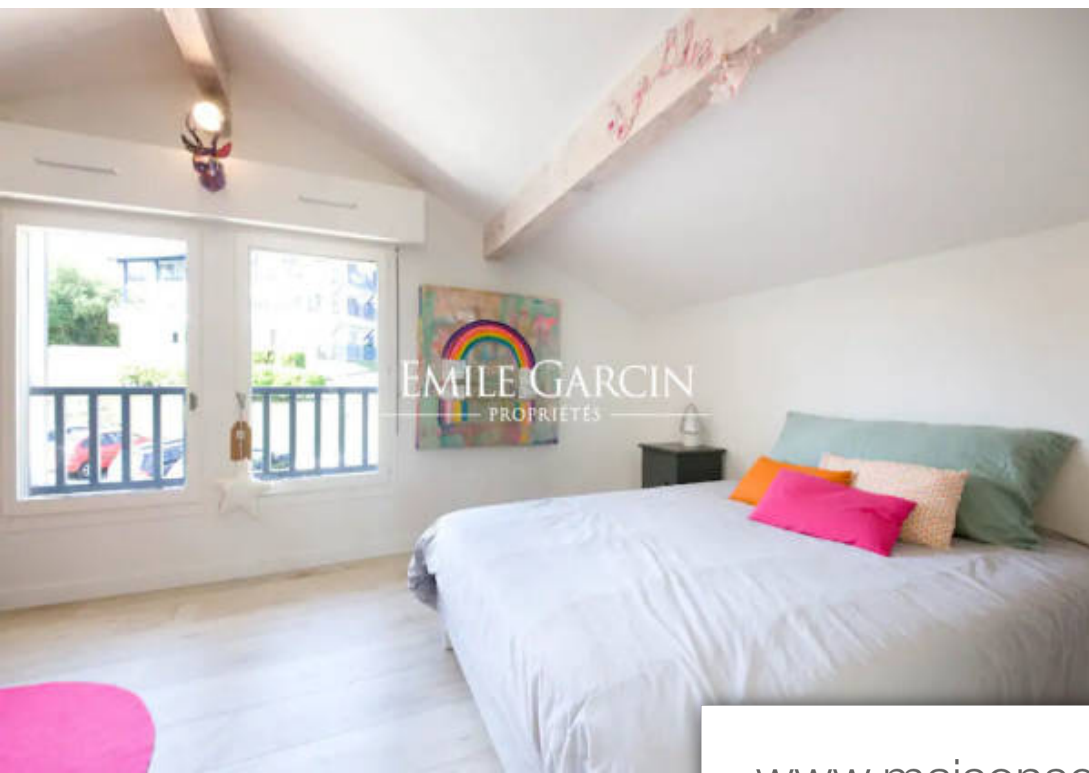

www.maisonsetappartements.fr