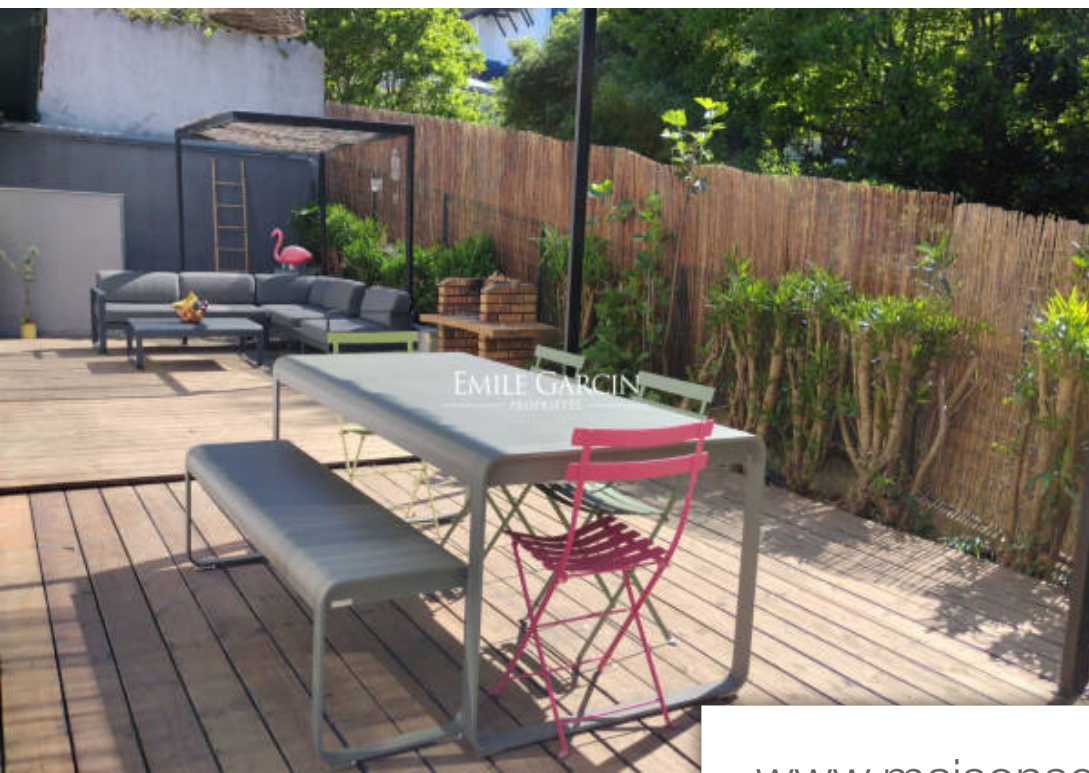

www.maisonsetappartements.fr