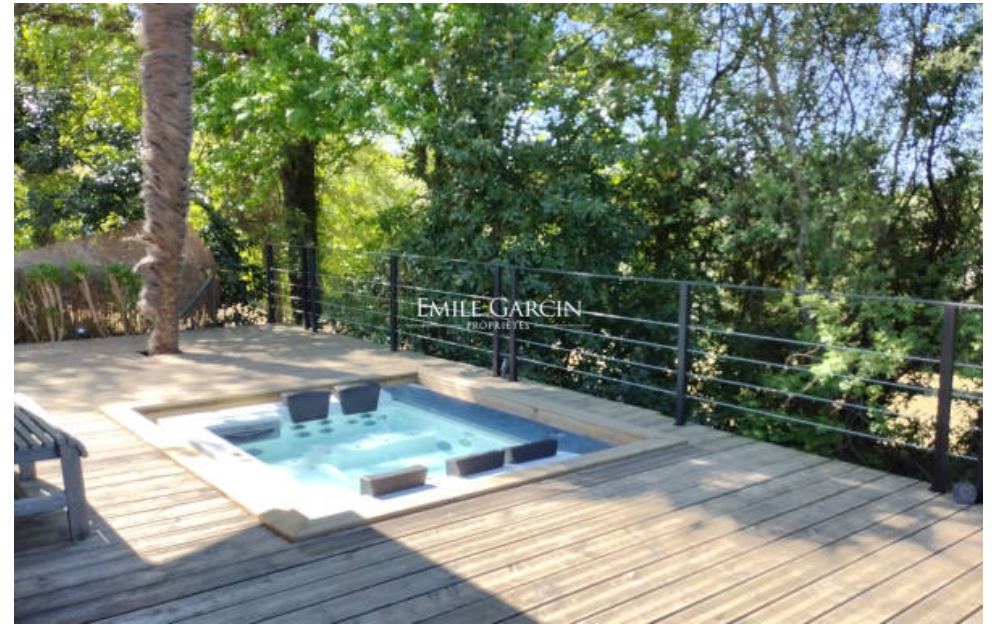

Située à quelques minutes à pied du centre de guethary et de parlementia, cette villa de 135 m2 est idéale pour un séjour en famille. Contemporaine et conviviale, elle possède une vaste terrasse avec vue sur l'océan, un jacuzzi 5 places ainsi qu'un espace lounge pour se détendre. Sur 2 niveaux, elle est composée d'un espace de VI central avec cuisine ouverte, salle à manger et salon qui donne sur la terrasse. A l'étage 4 chambres, dont deux chambres enfants, un espace tv ou lecture. Wifi fibre capacité : 6 personnes.

EMILE GARCIN BIARRITZ

2 AVENUE DE LA REINE VICTOIRE - 64200 BIARRITZ

[Contacter l'agence](#)

[Voir tous les biens de cette agence](#)