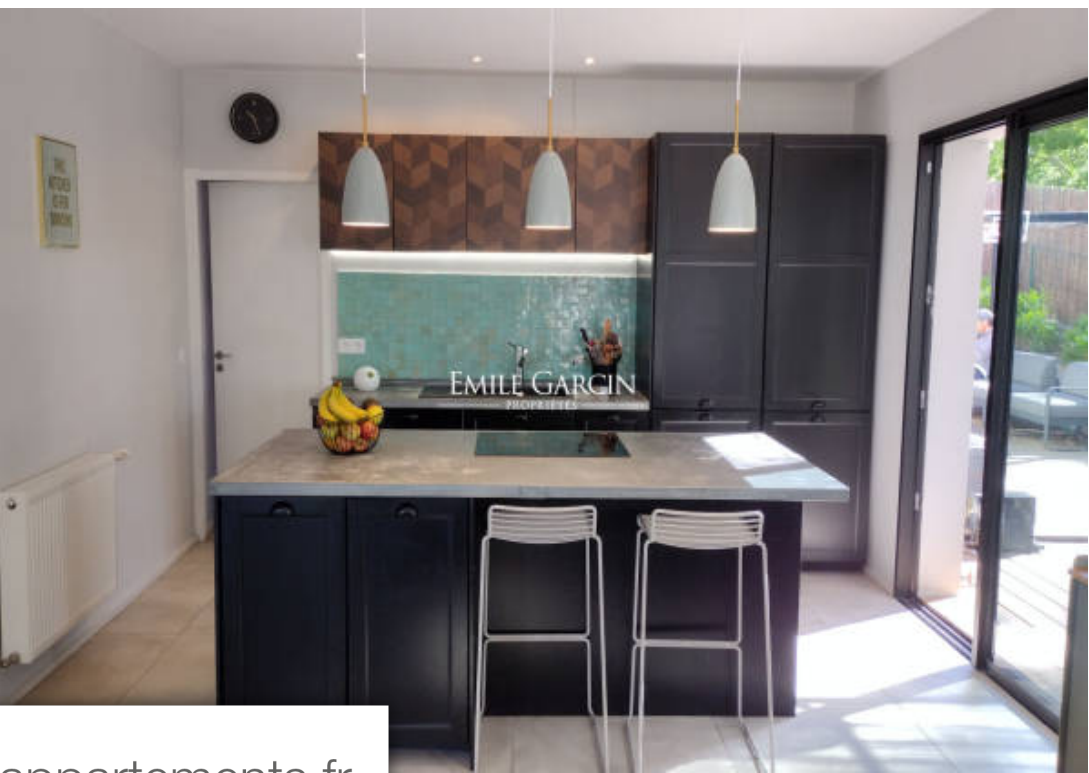

www.maisonsetappartements.fr