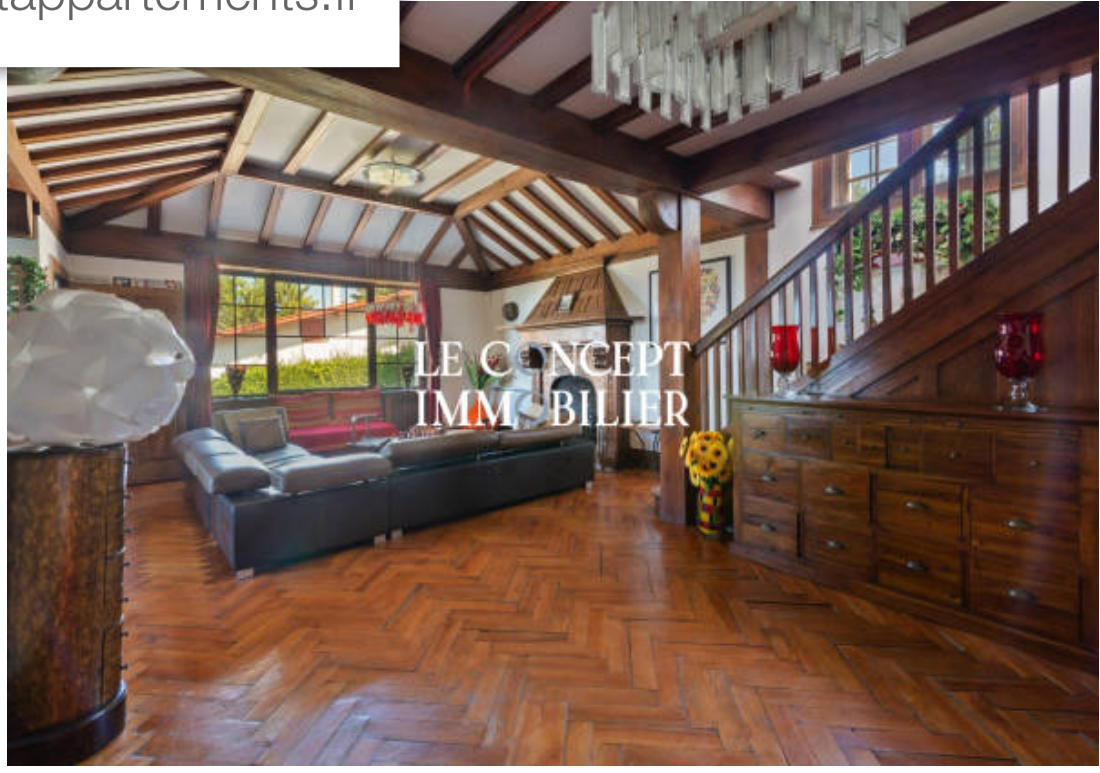

LE CONCEPT
IMMOBILIER