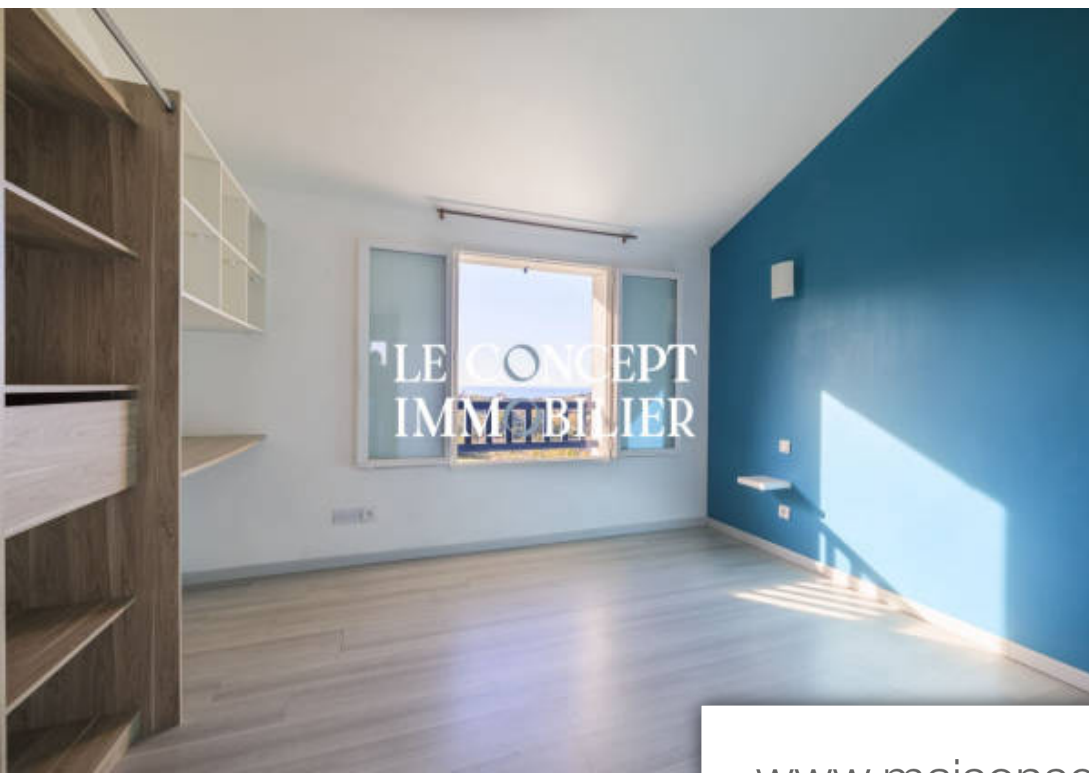

www.maisonsetappartements.fr