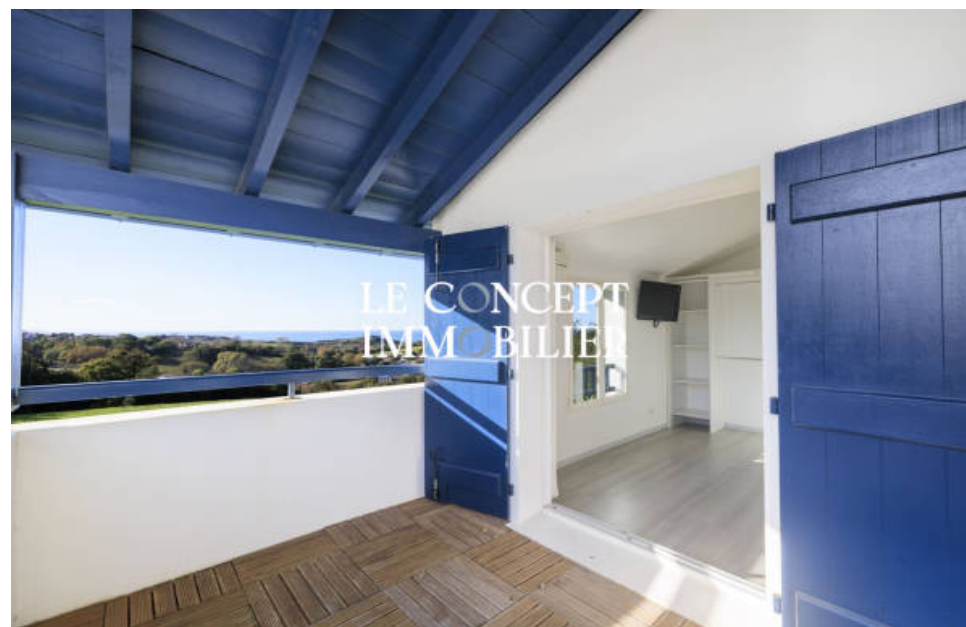

LE CONCEPT IMMOBILIER

10 rue des Halles - 64200 BIARRITZ

[Contacter l'agence](#)

[Voir tous les biens de cette agence](#)