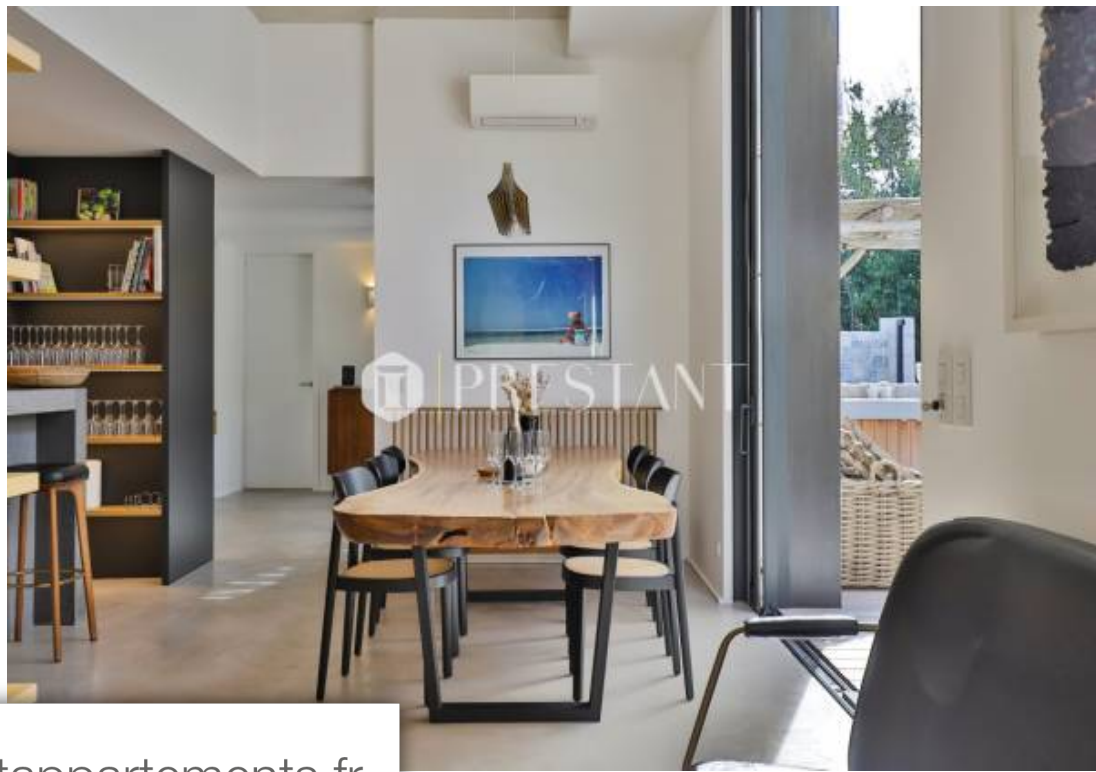

www.maisonsetappartements.fr