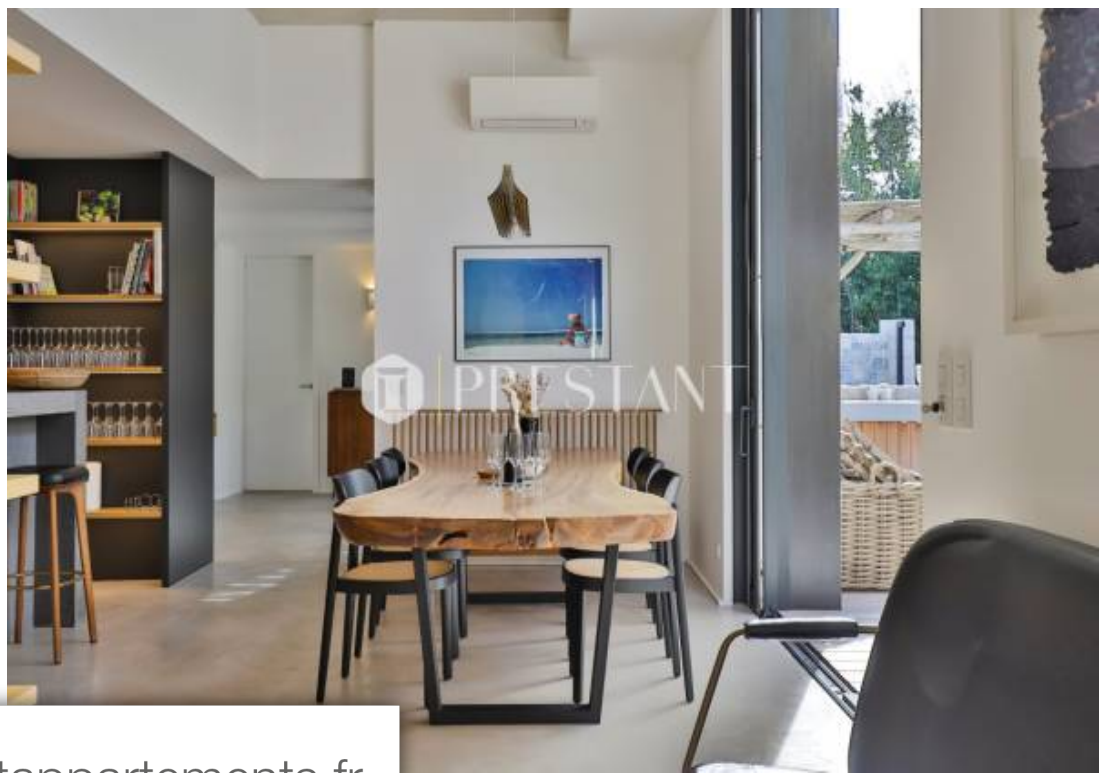

www.maisonsetappartements.fr