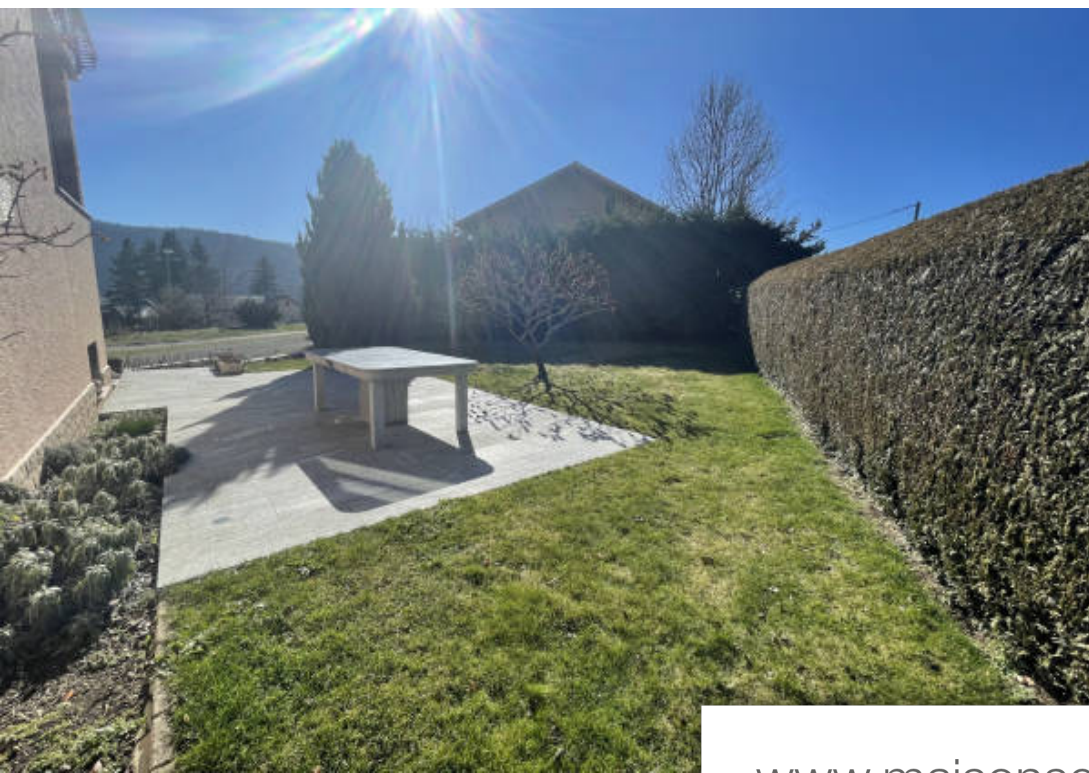

www.maisonsetappartements.fr