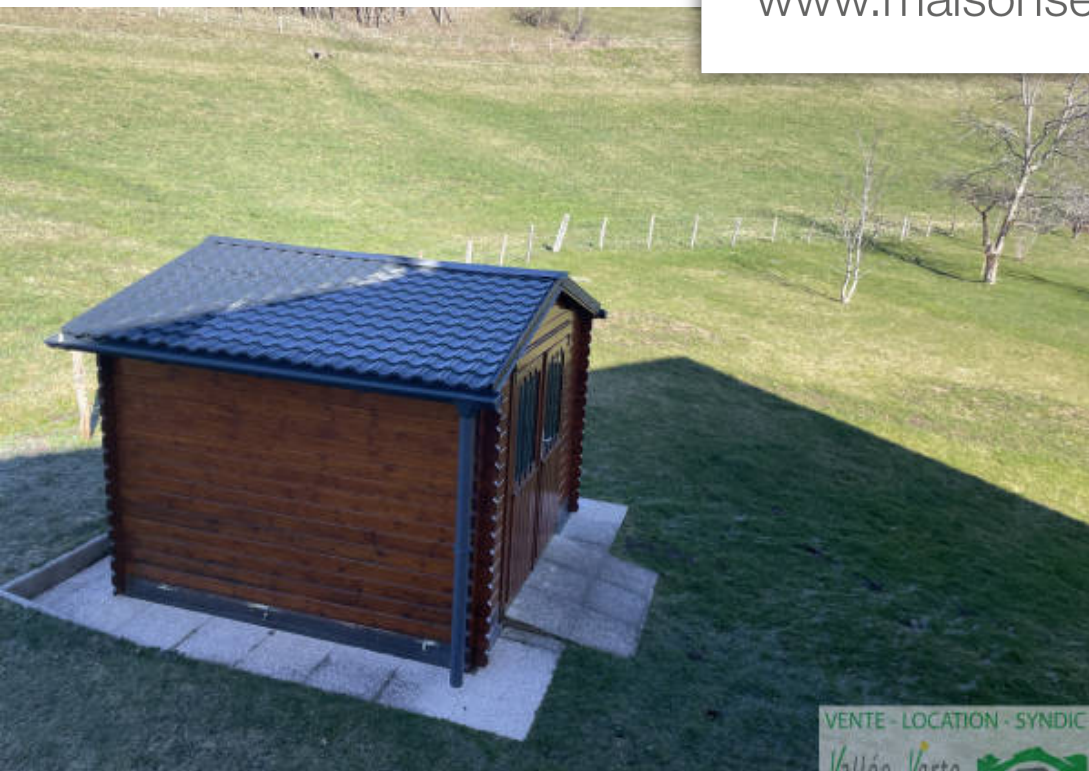

VENTE - LOCATION - SYNDIC
Maison Verta