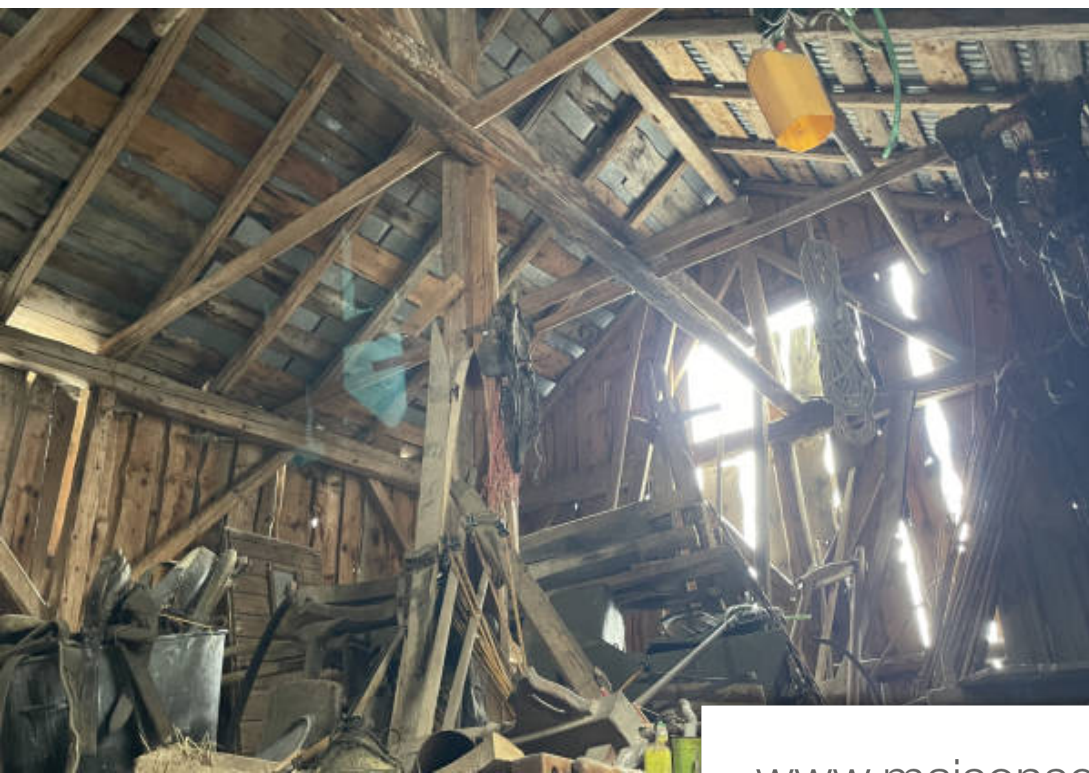

www.maisonsetappartements.fr