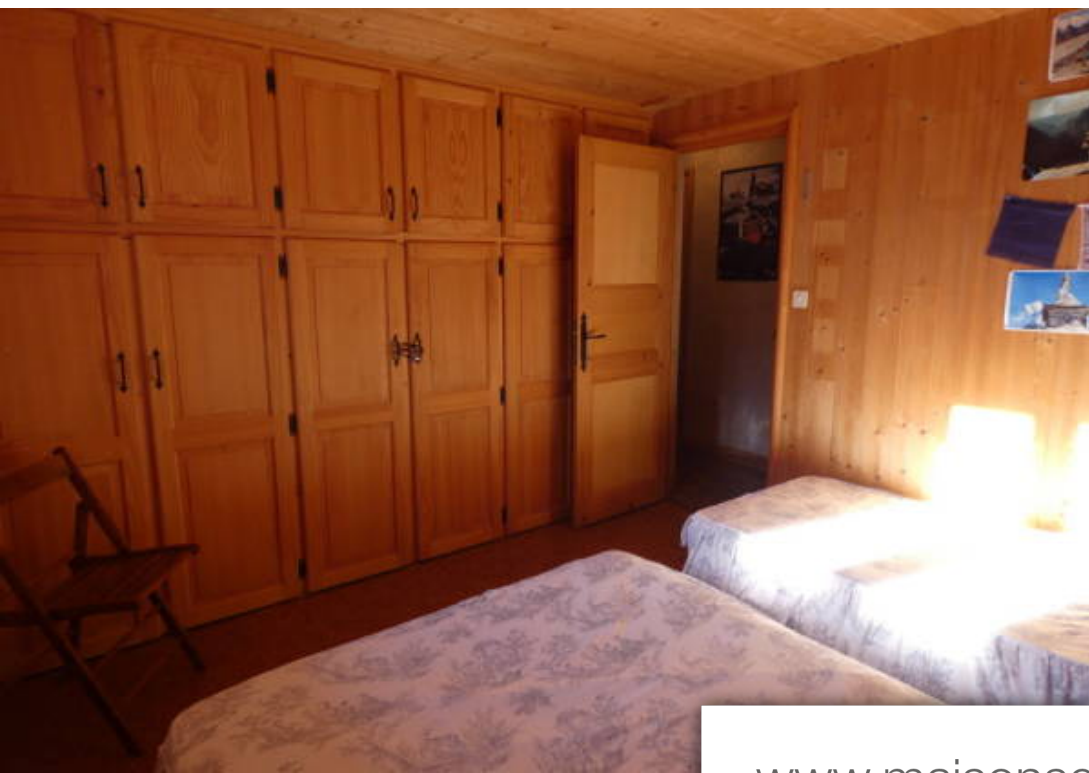

www.maisonsetappartements.fr