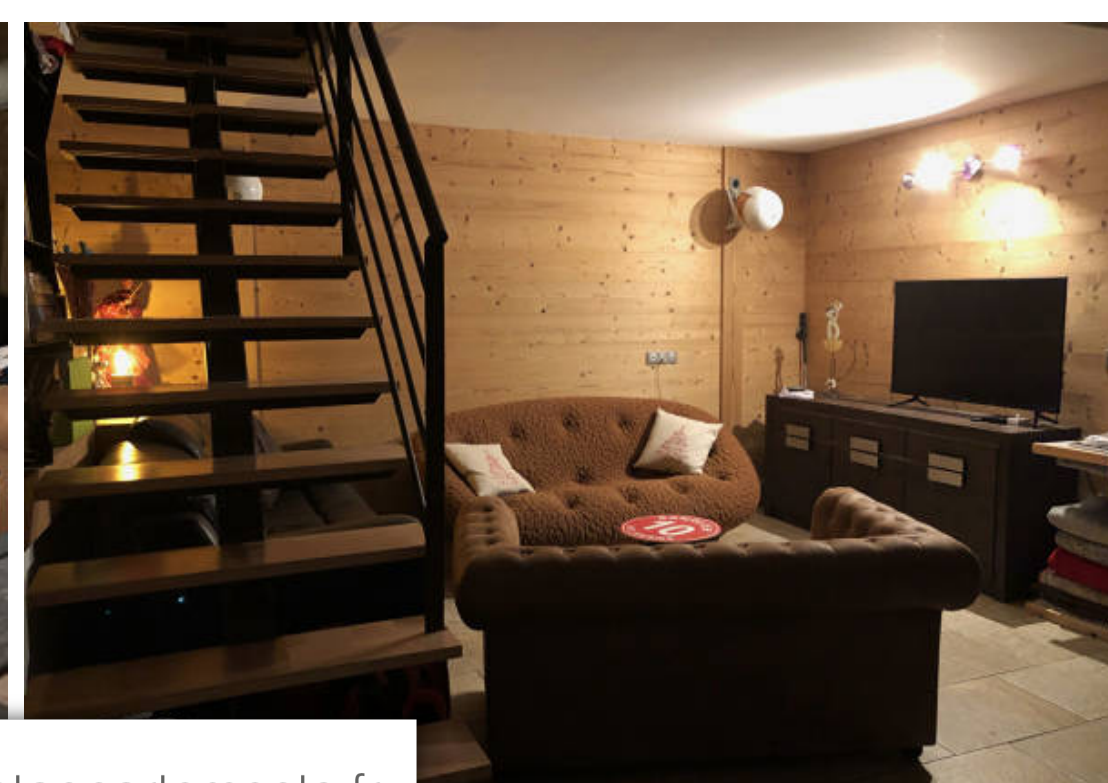

www.maisonsetappartements.fr