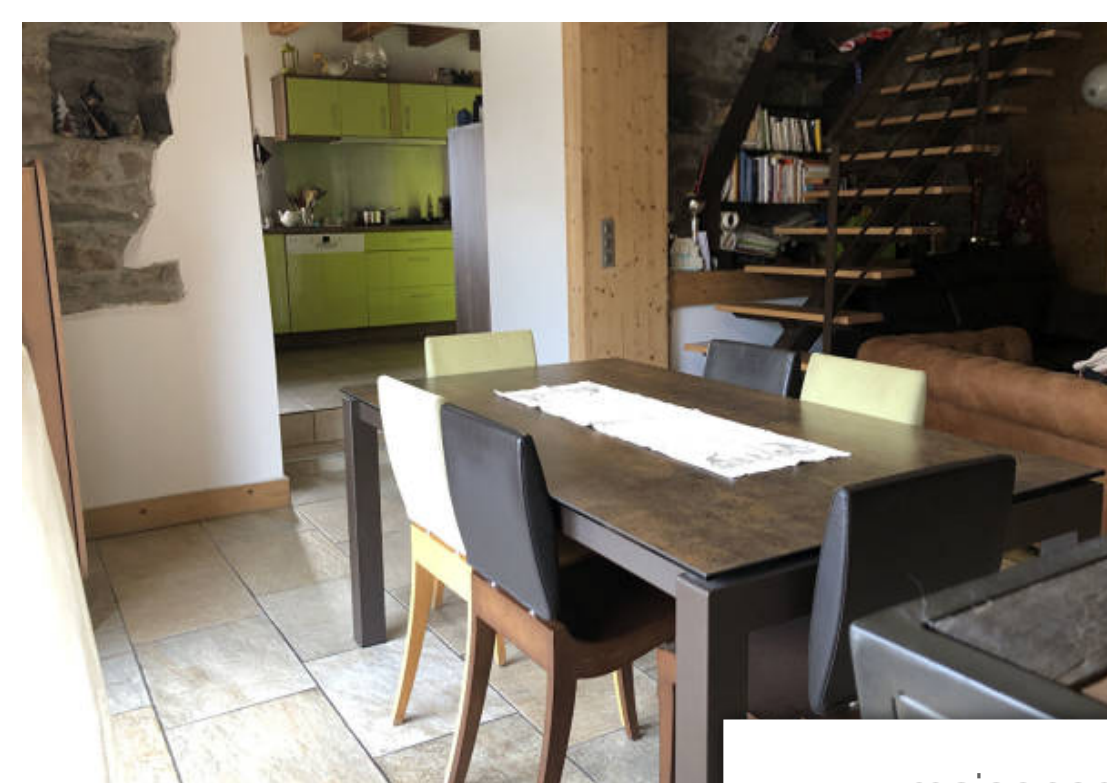

www.maisonsetappartements.fr