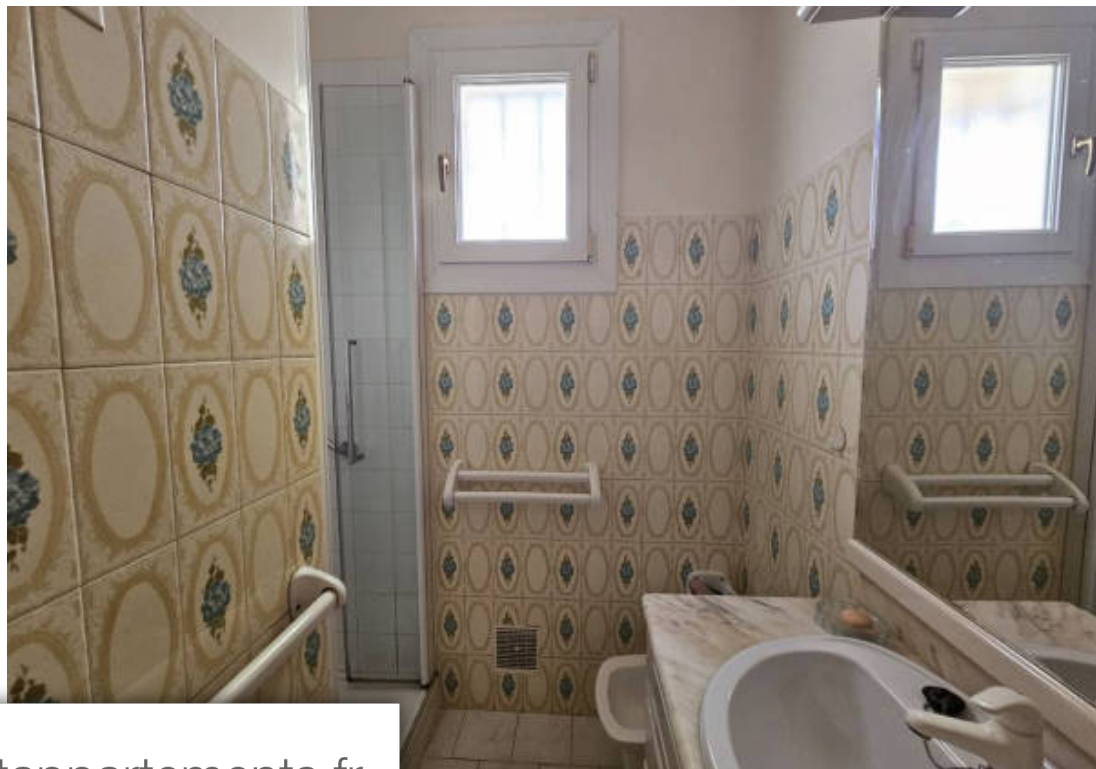

www.maisonsetappartements.fr