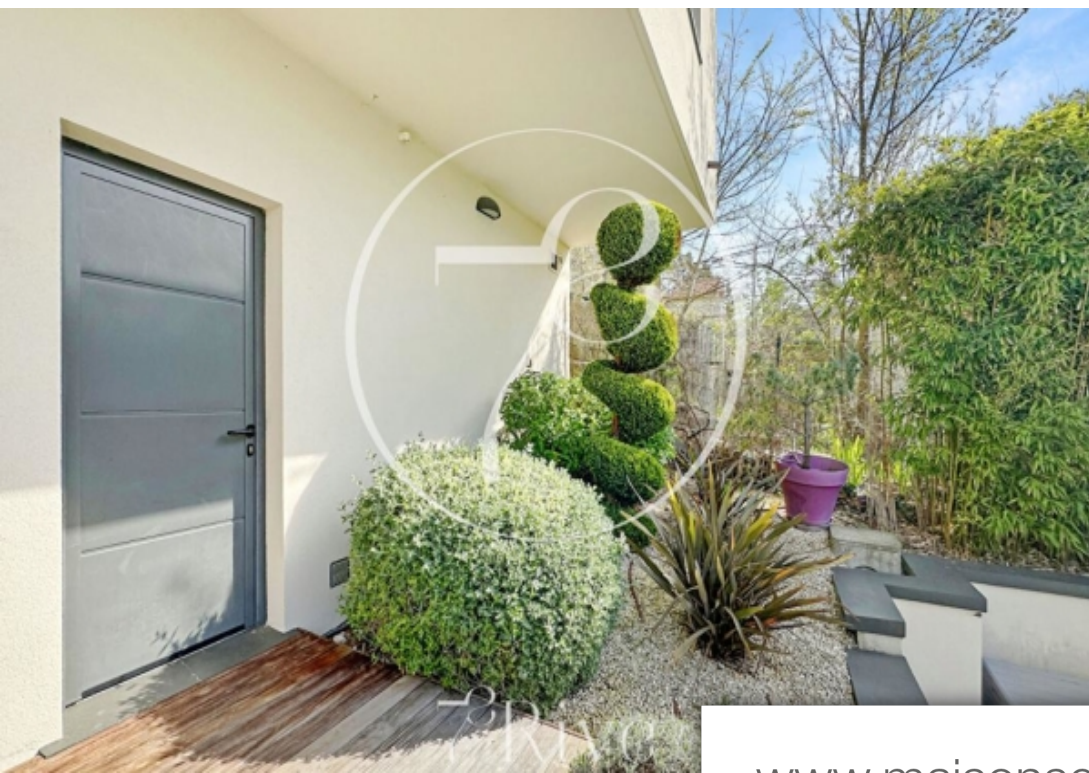

www.maisonsetappartements.fr