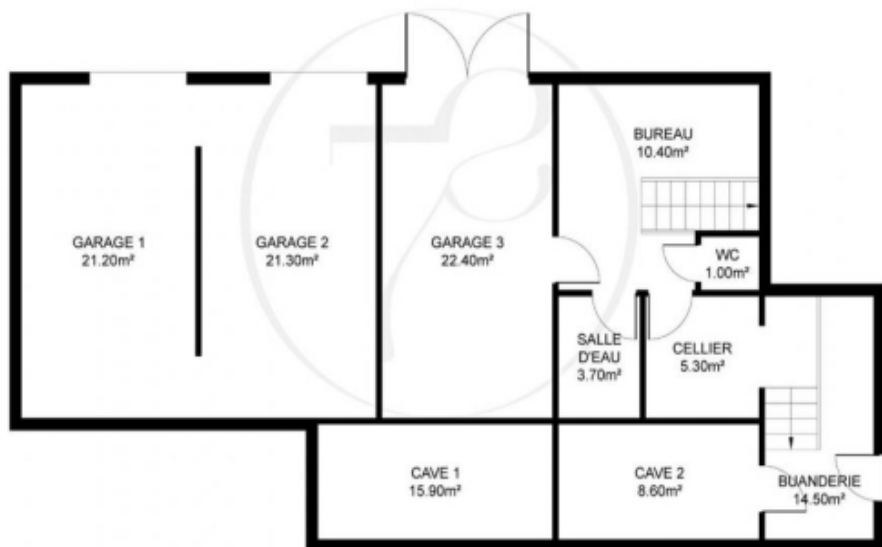

REZ-DE-JARDIN