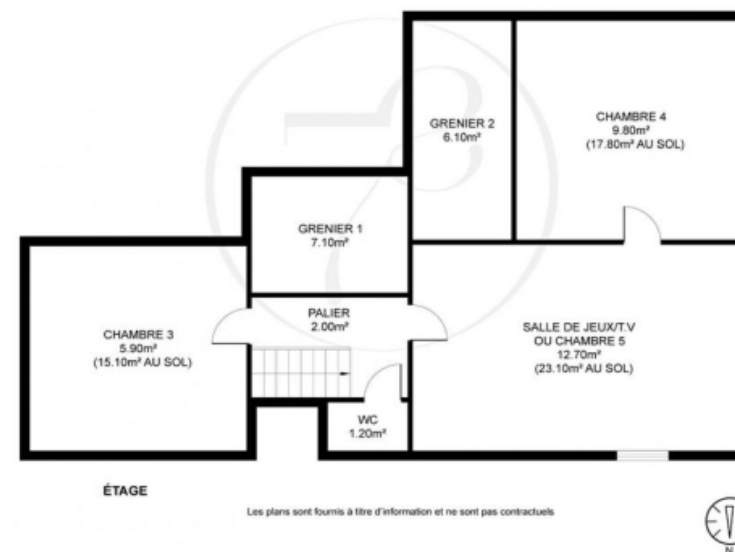

Herblay-sur-seine (95) - 20' de la gare saint lazare - exclusivite - impasse privée sur les quais de seine - 12 mn à pied de la gare, 10mn à pied des commerces et des écoles - maison des années 40 avec sous-bassement meulière de 7 pièces sur 125m2 habitables (168m2 au sol - 290m2 surface utile) comprenant -au rdc : entrée, chambre avec rangements intégrés, séjour/salle à manger de 25m2 avec cheminée, cuisine indépendante équipée, chambre parentale de 17m2 et salle de bains avec wc. Accès par le séjour et la chambre parentale à une terrasse de 25m2 env exposée sud. À l'étage (mansardé) : 2 chambres, salle de jeu/tv (possibilité 5e chambre en enfilade), wc séparés avec lavabo. Grands rangements sous combles. Accès indépendant par escalier extérieur. En rez-de-jardin : espace bureau, salle d'eau, cellier, buanderie/chaufferie, cave à vin et wc séparés. Atelier séparé. Maison calme et lumineuse. Exposition sud. Nombreux rangements intégrés. Chauffage individuel au gaz (chaudière neuve). Fibre. Alarme avec système de vidéosurveillance. Assainissement collectif. Toiture révisée. Portail motorisé. Terrain clos paysager de 800 m2. Grande terrasse de 60m2 avec piscine extérieure chauffée ...

AGENCES DE FRANCE

115 rue Claude chappe - 29280 PLOUZANE

[Contacter l'agence](#)

[Voir tous les biens de cette agence](#)