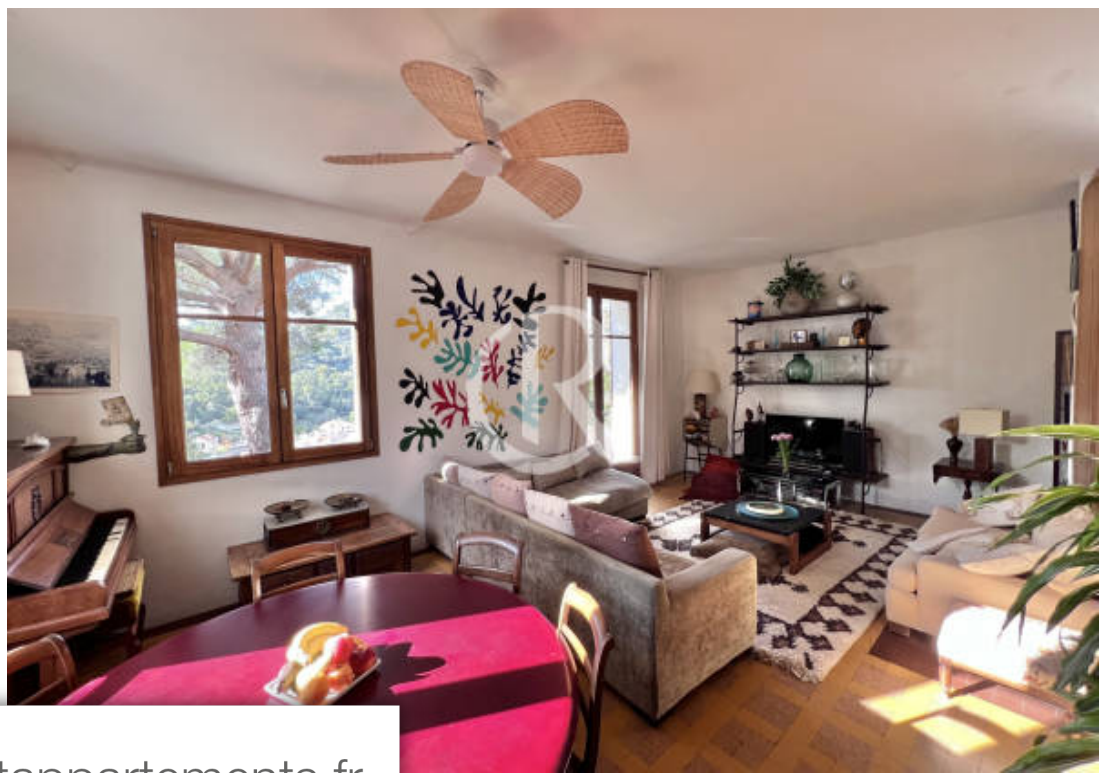

www.maisonsetappartements.fr