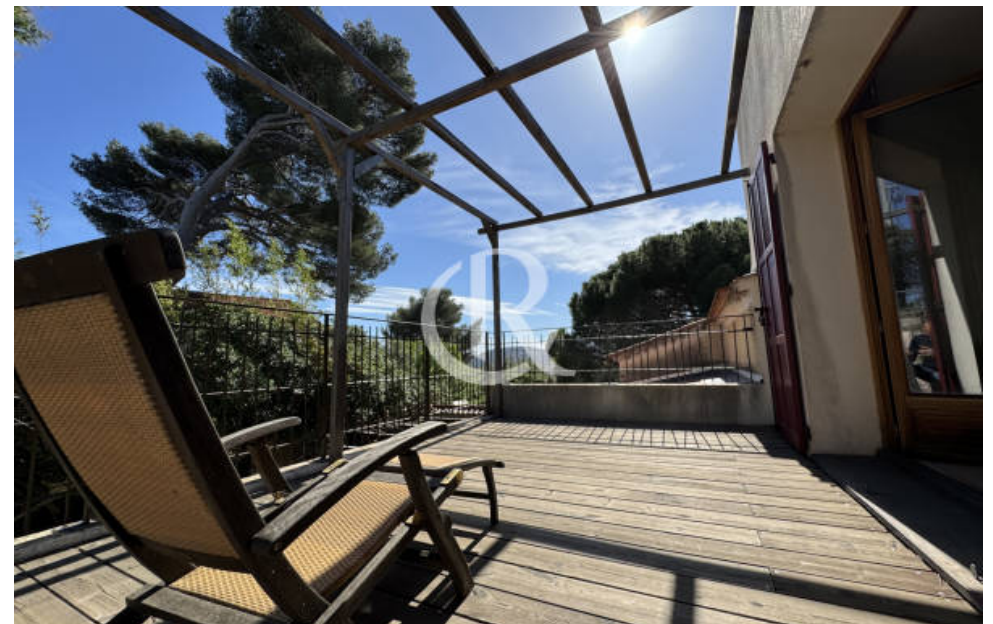

Au sein d'un quartier résidentiel et recherché, proche du centre ville et située dans un écrin de verdure, venez découvrir cette confortable villa de 222.96 m² bâtie sur un terrain au calme absolu de 788 m². Le séjour offre une magnifique vue sur la colline du Château. Garage et dépendances dans le jardin. Le plus : Un appartement de type 2 avec accès indépendant.

In a sought-after residential area, close to the city center and located in a green setting, come and discover this comfortable villa of 222.96 m² built on an absolutely calm plot of 788 m². The living room offers a magnificent view of the Château hill. Garage and outbuildings.

CABINET RIPOLL

7, rue Brest - 83400 HYÈRES

[Contacter l'agence](#)

[Voir tous les biens de cette agence](#)