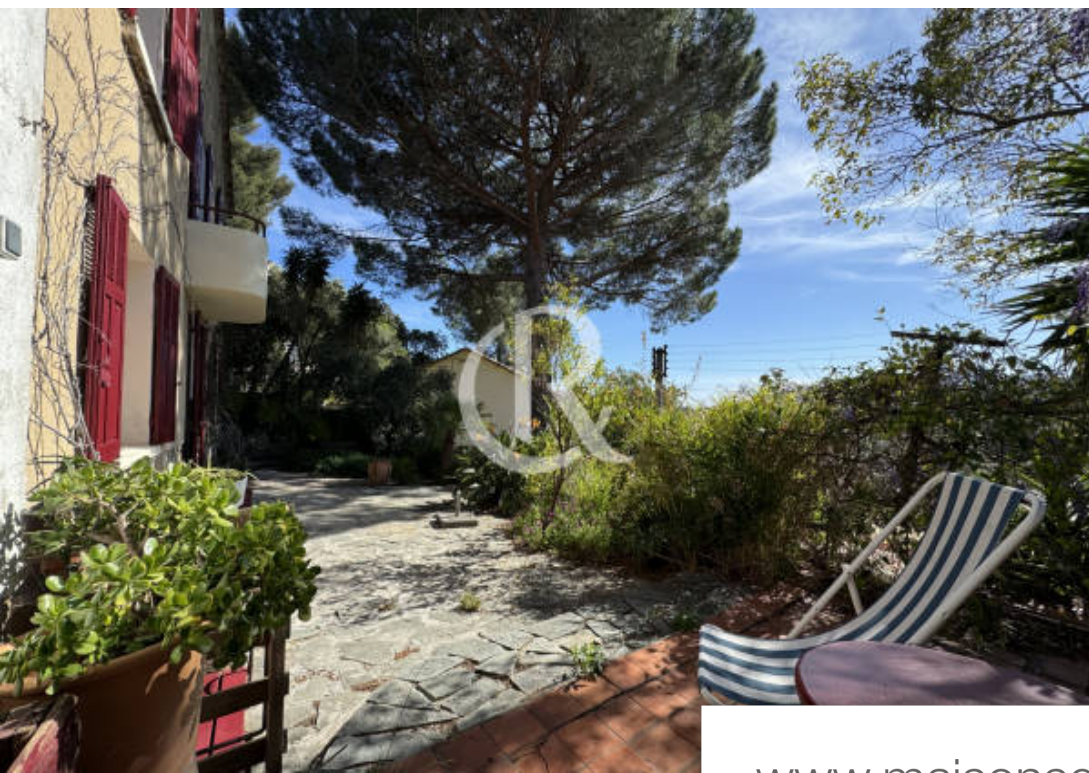

www.maisonsetappartements.fr