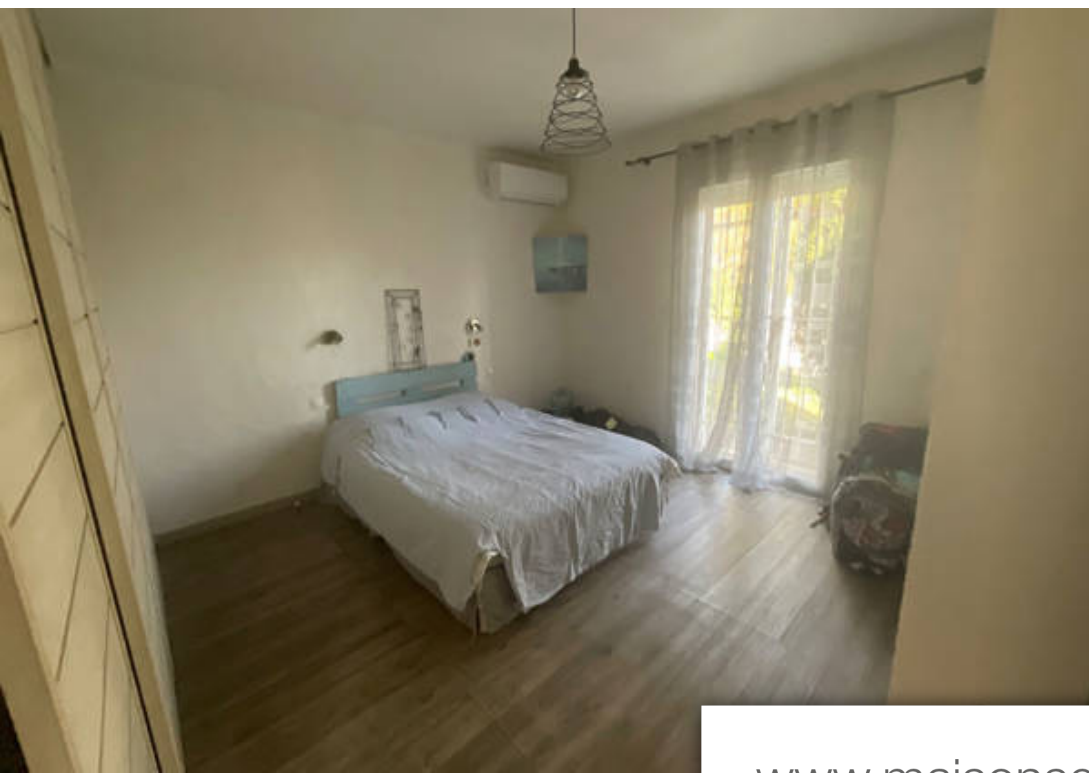

www.maisonsetappartements.fr