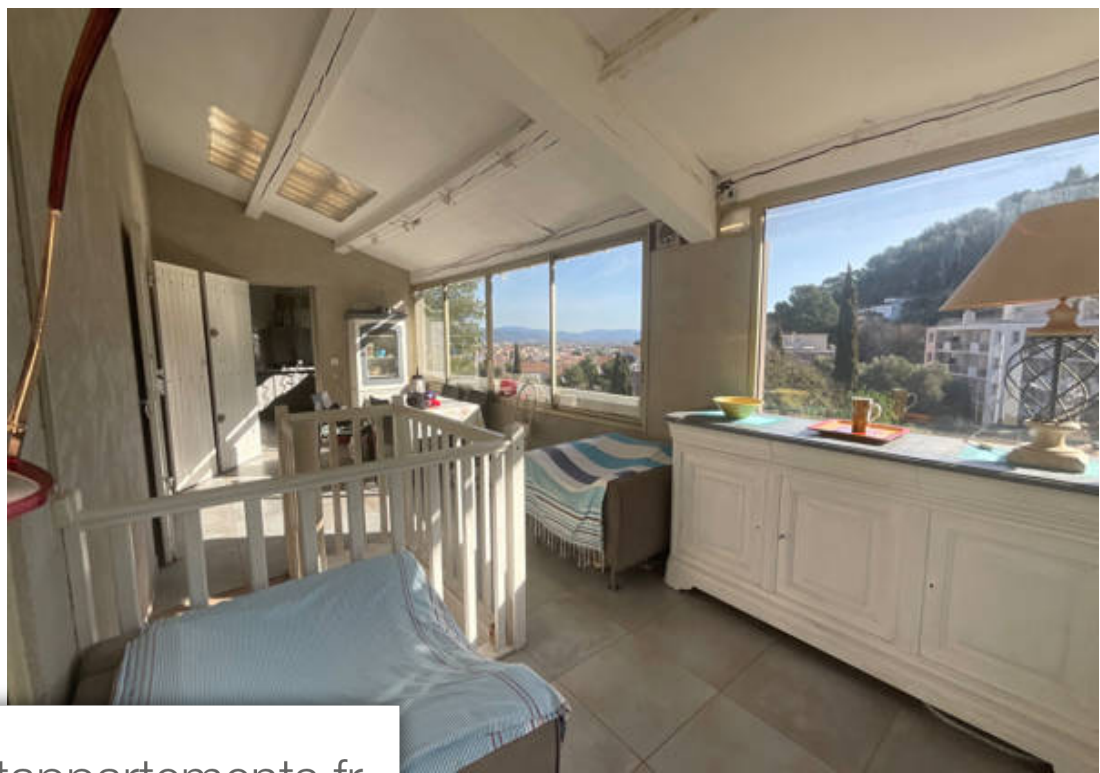

www.maisonsetappartements.fr