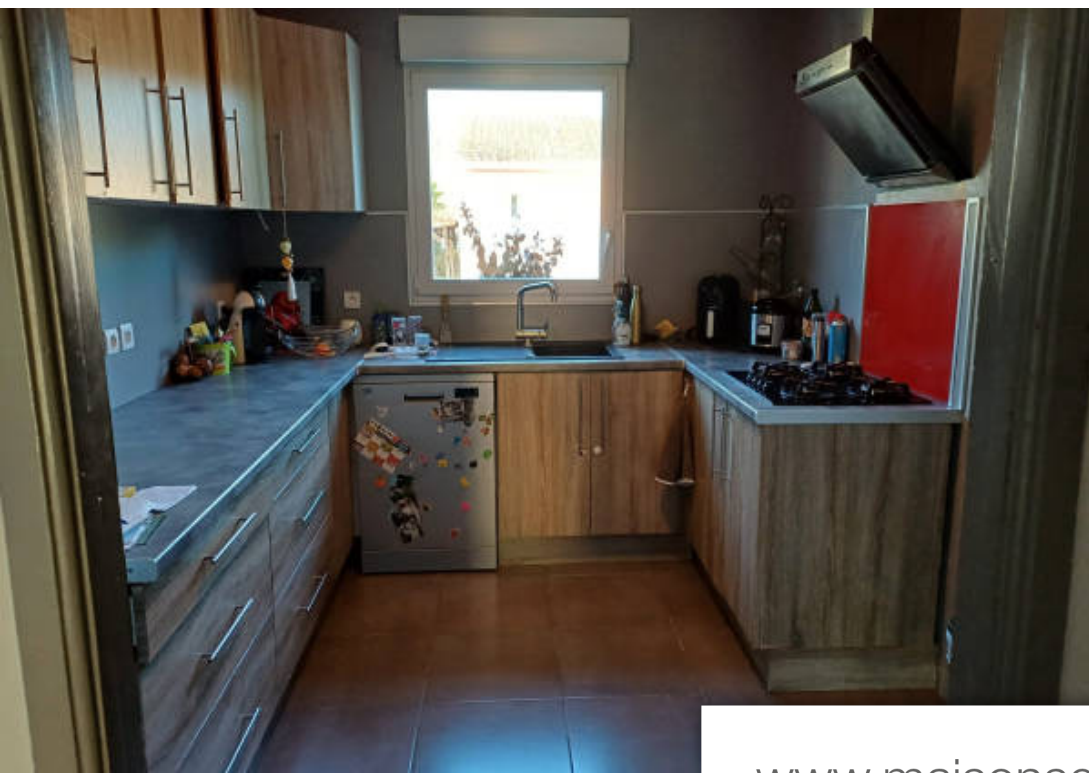

www.maisonsetappartements.fr