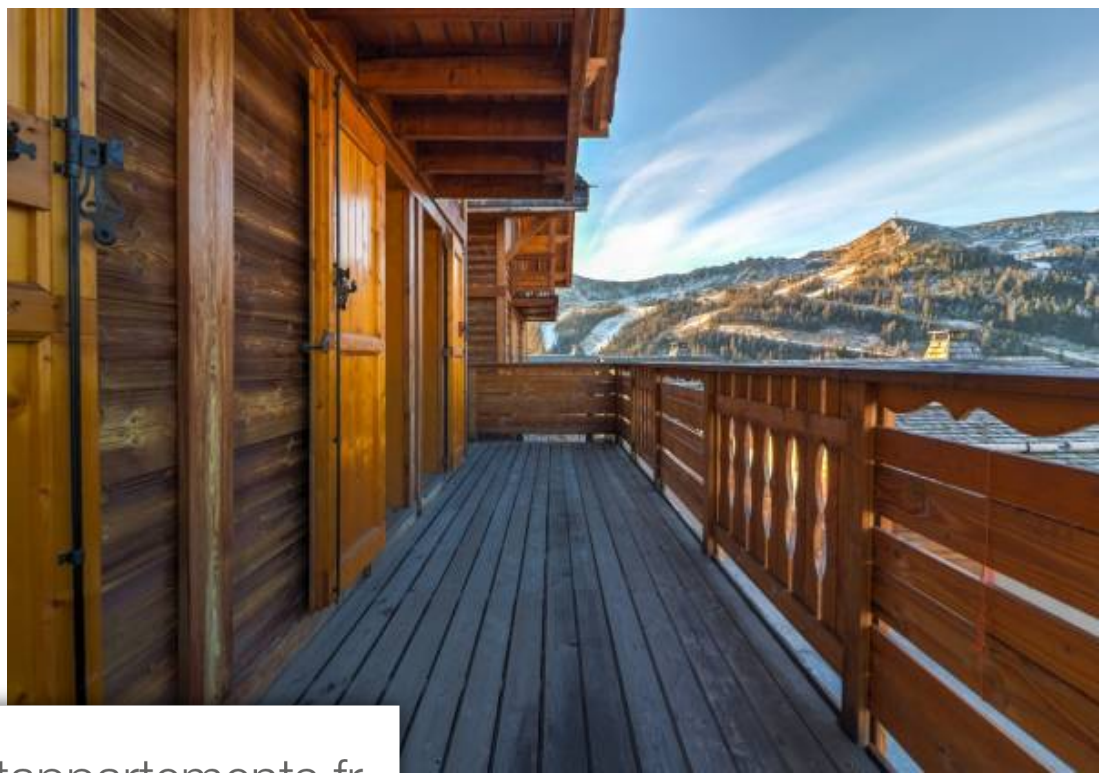

www.maisonsetappartements.fr