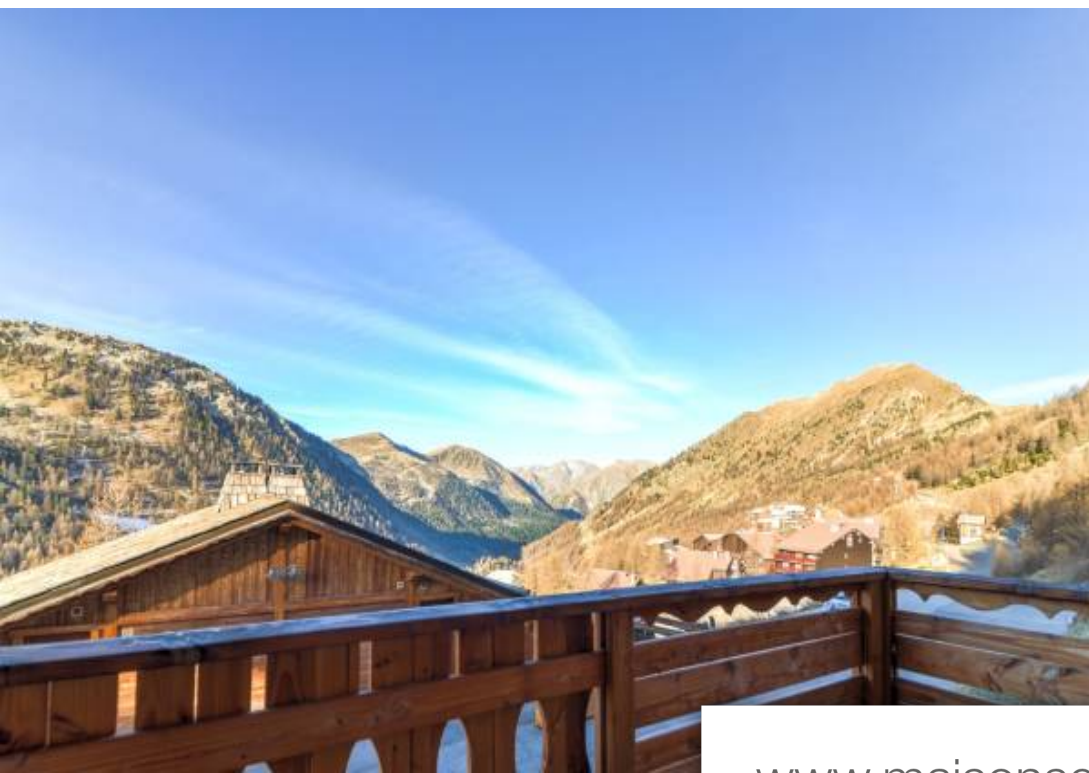

www.maisonsetappartements.fr