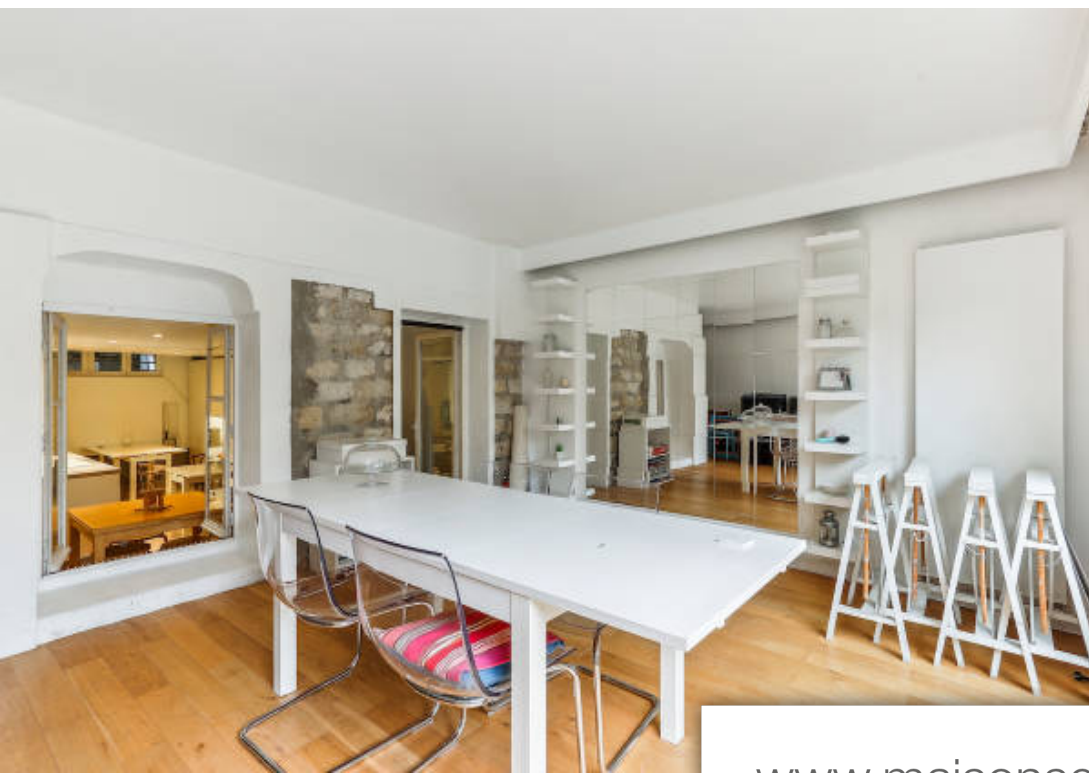

www.maisonsetappartements.fr