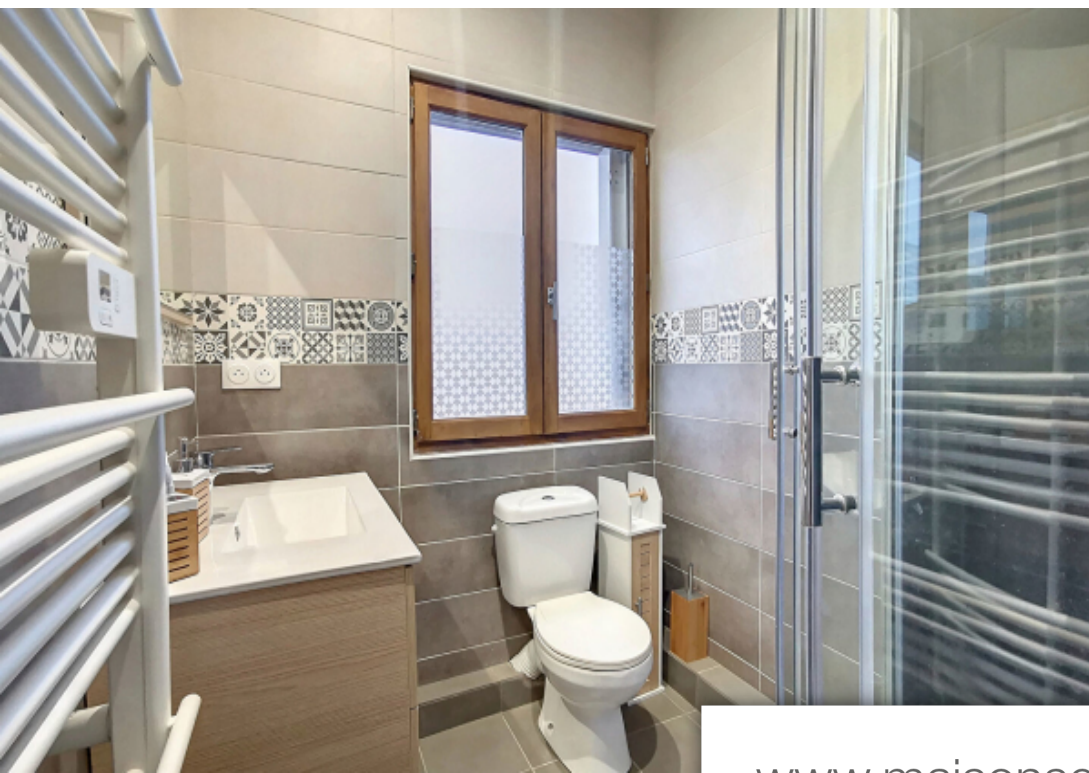

www.maisonsetappartements.fr

agence

agence