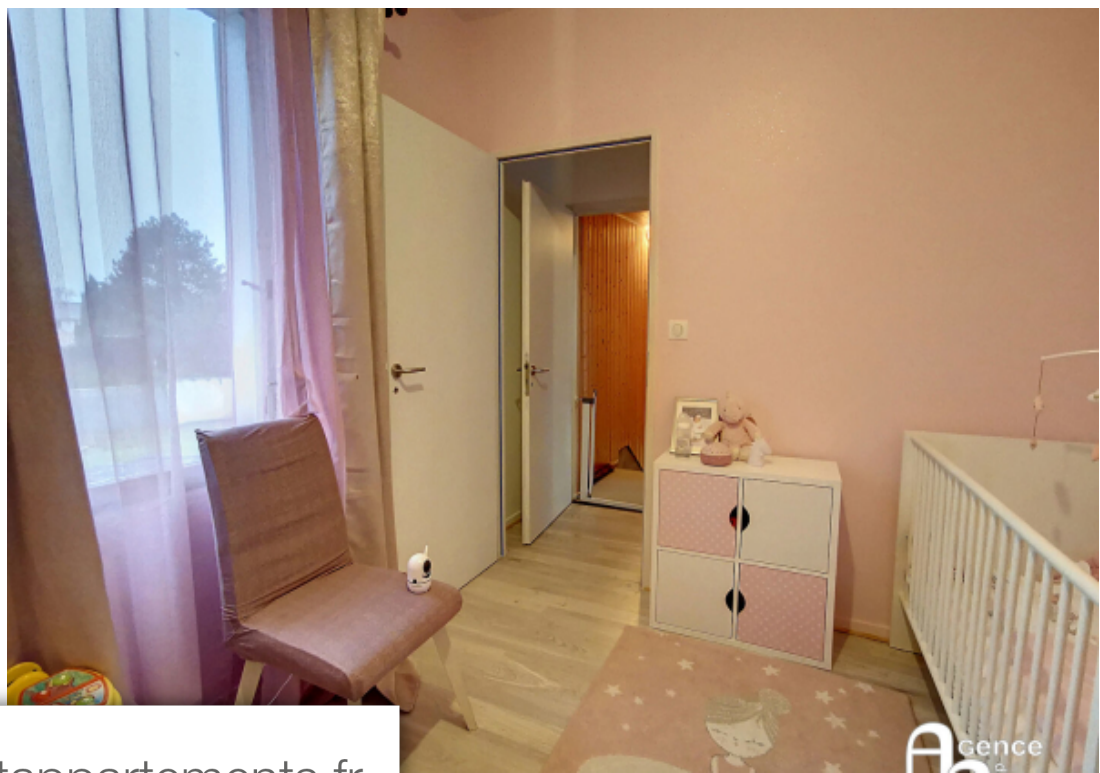

www.maisonsetappartements.fr

agence

agence