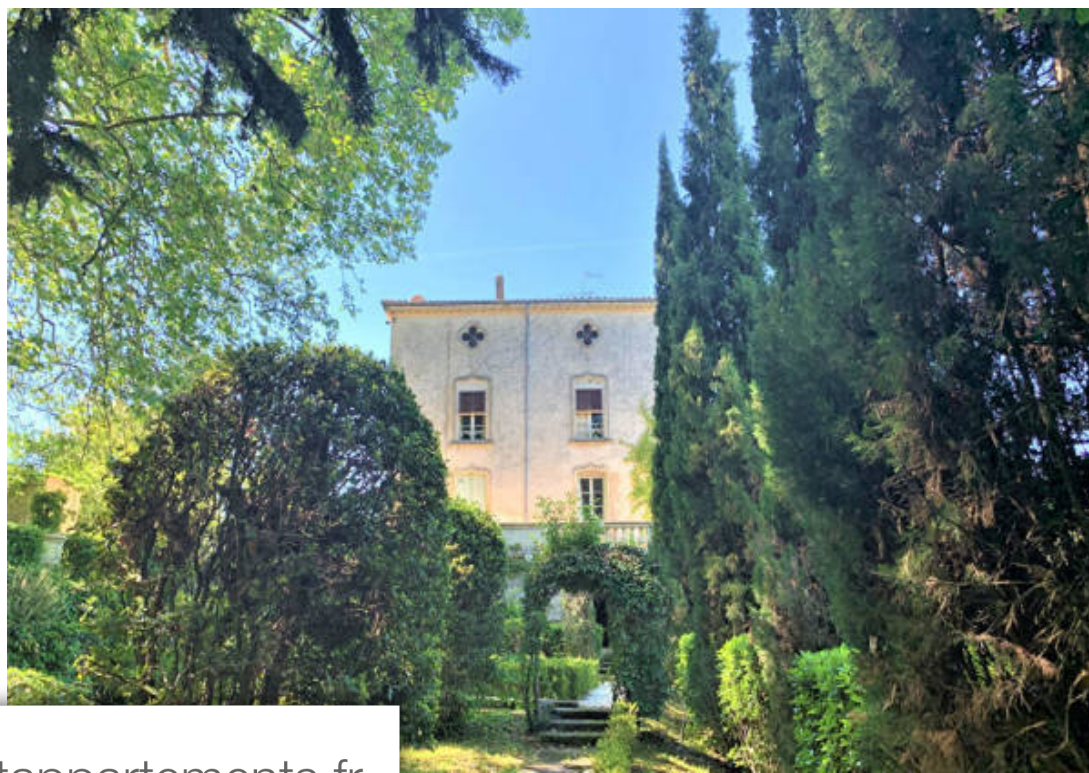

www.maisonsetappartements.fr