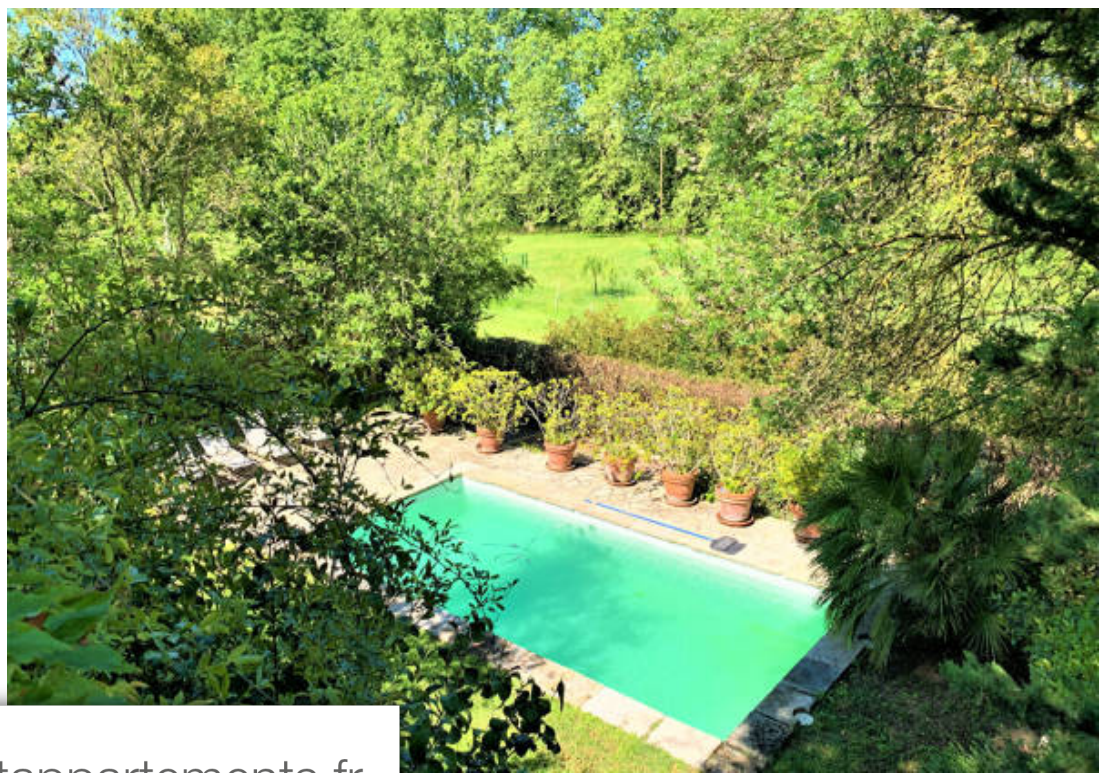

www.maisonsetappartements.fr