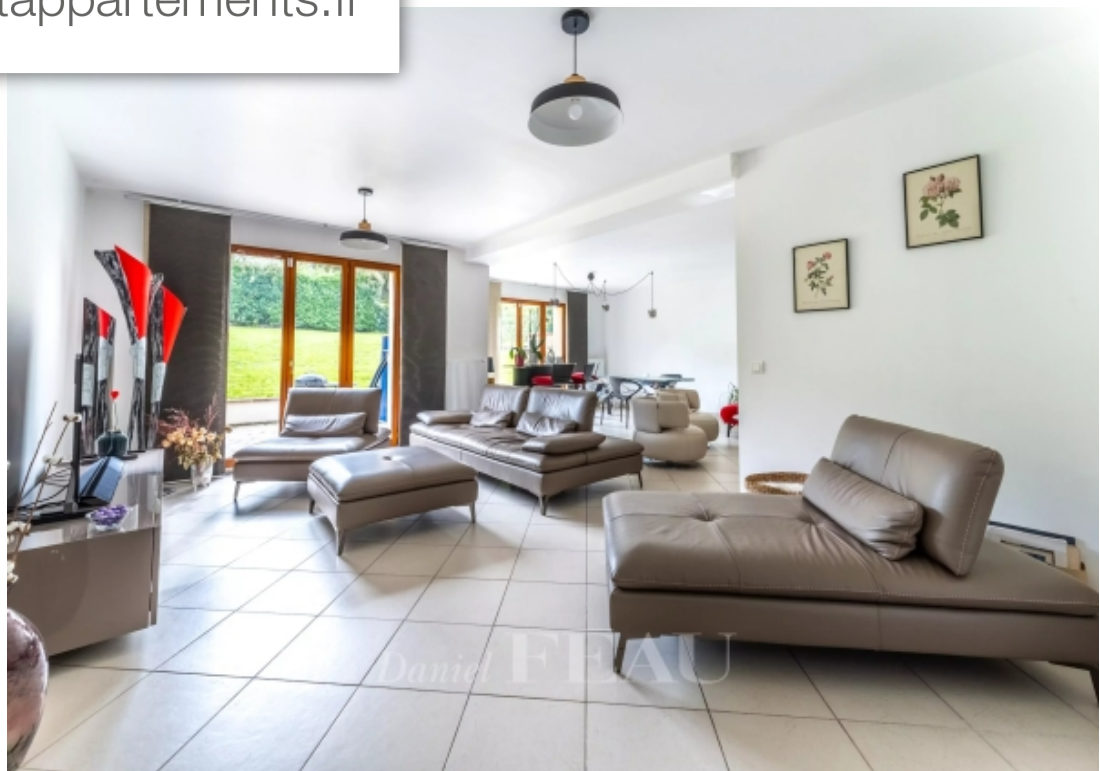

www.maisonsetappartements.fr