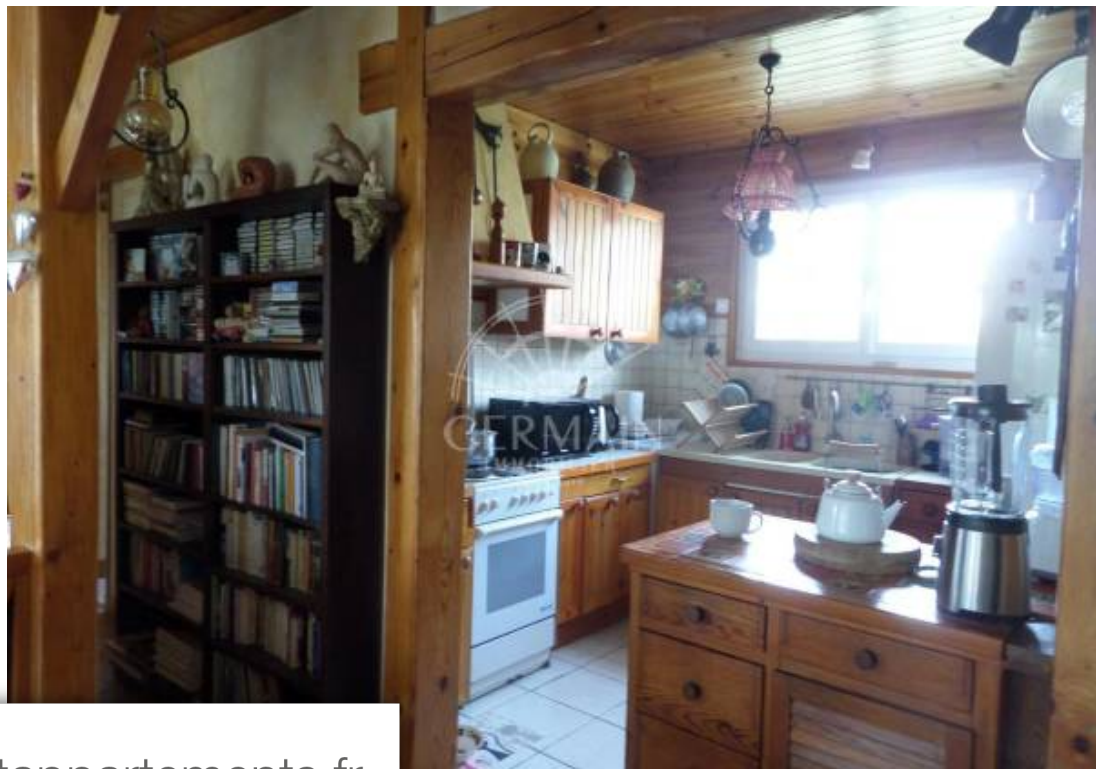

www.maisonsetappartements.fr