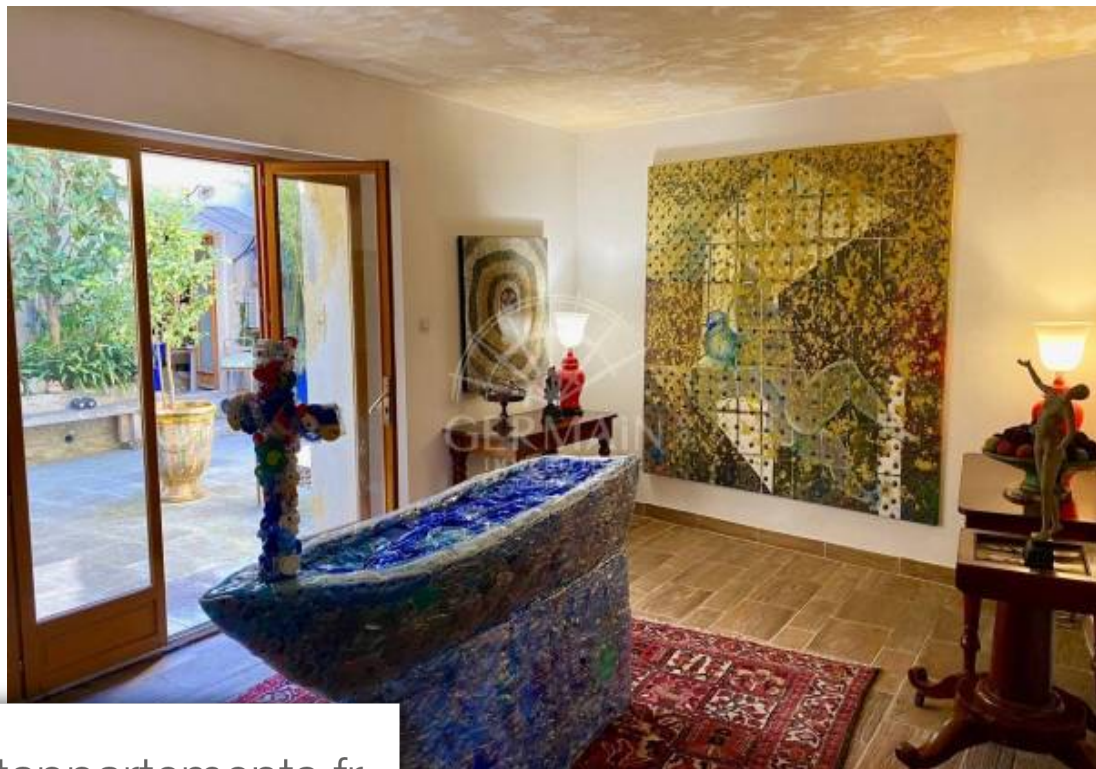

www.maisonsetappartements.fr