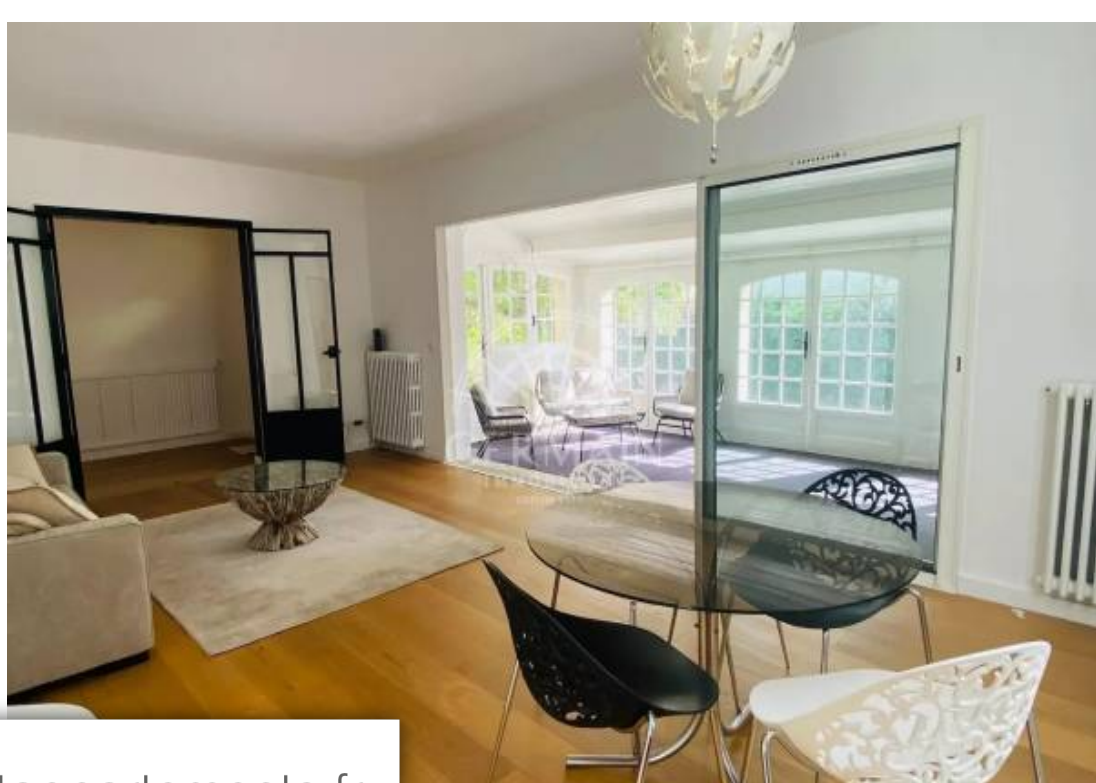

www.maisonsetappartements.fr