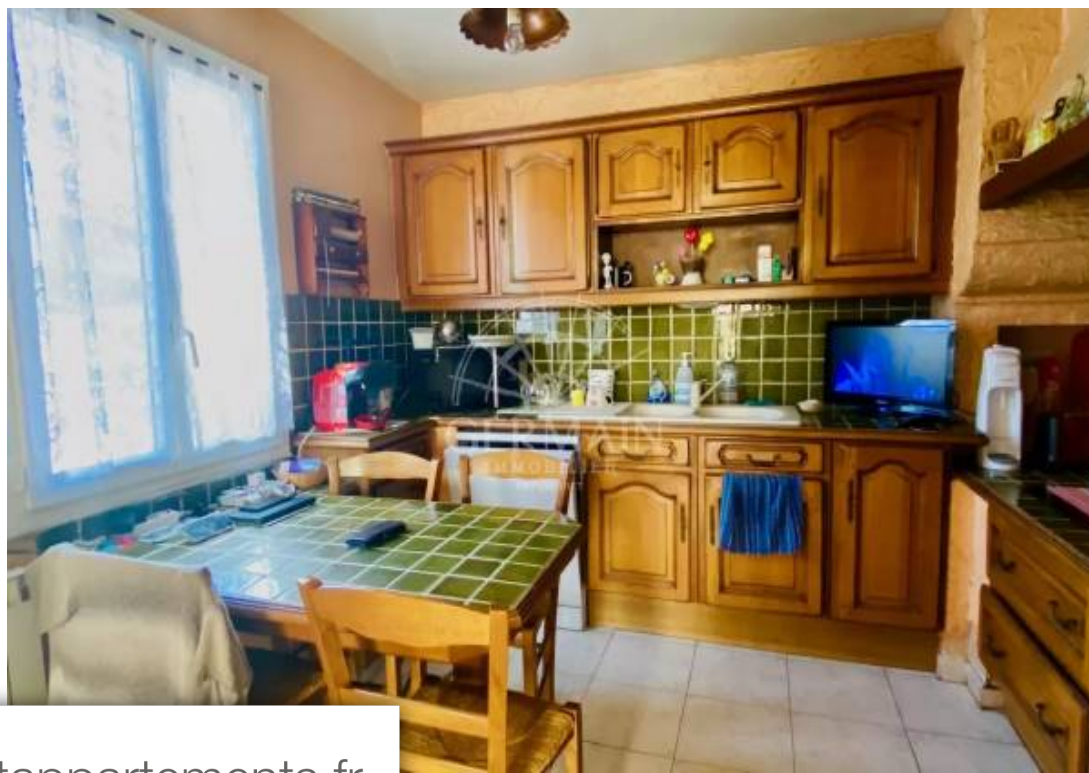

www.maisonsetappartements.fr