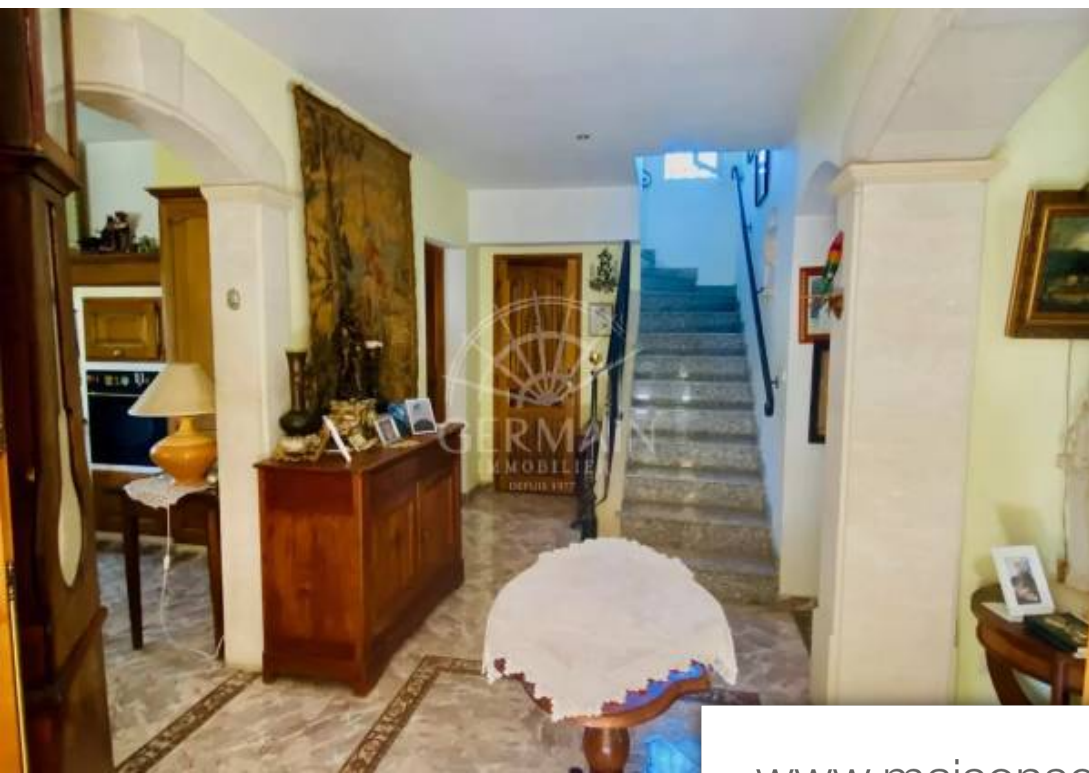

www.maisonsetappartements.fr