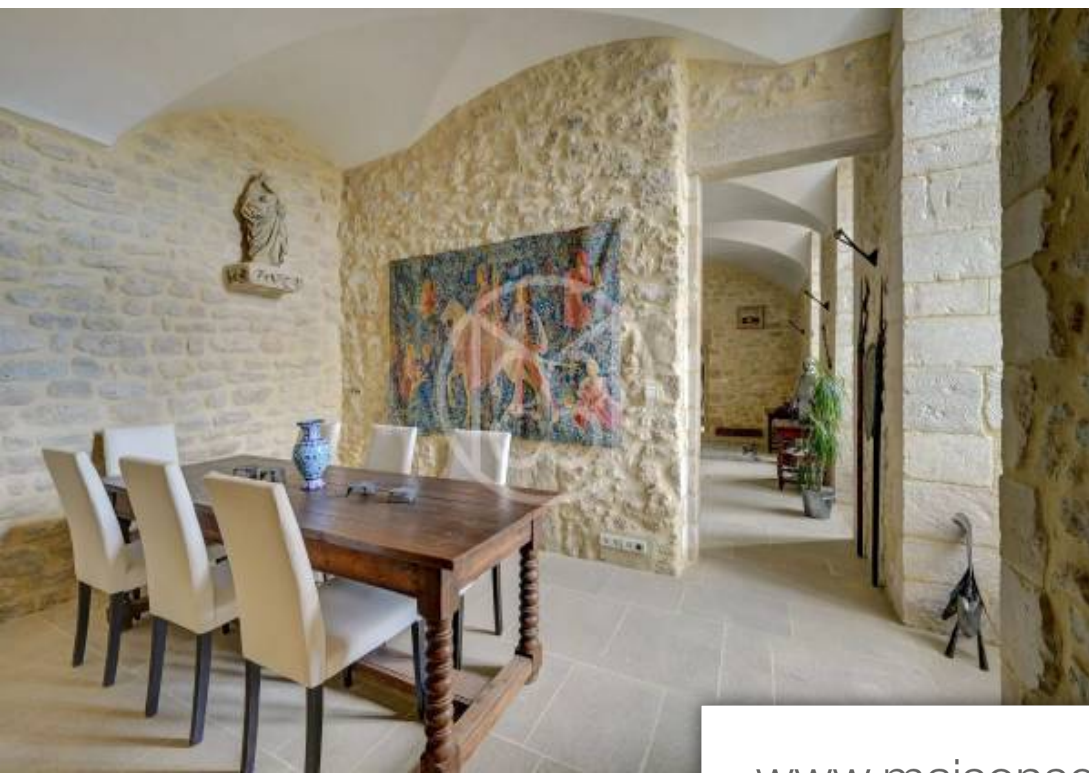

www.maisonsetappartements.fr