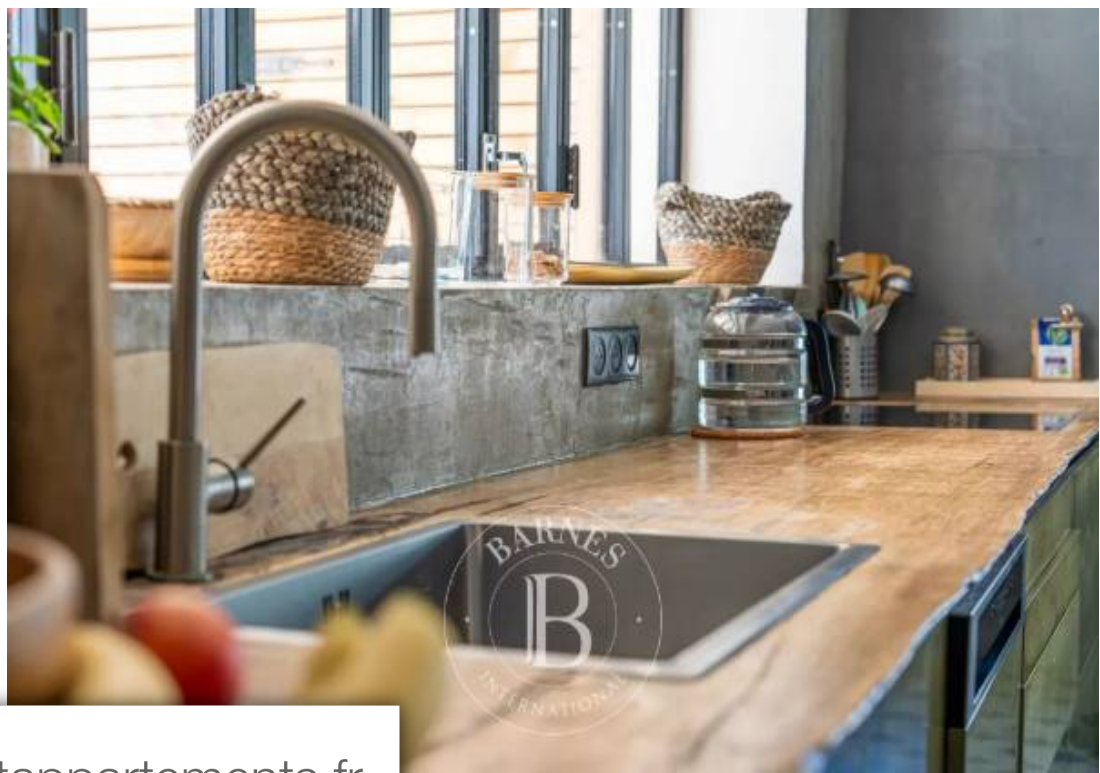

www.maisonsetappartements.fr