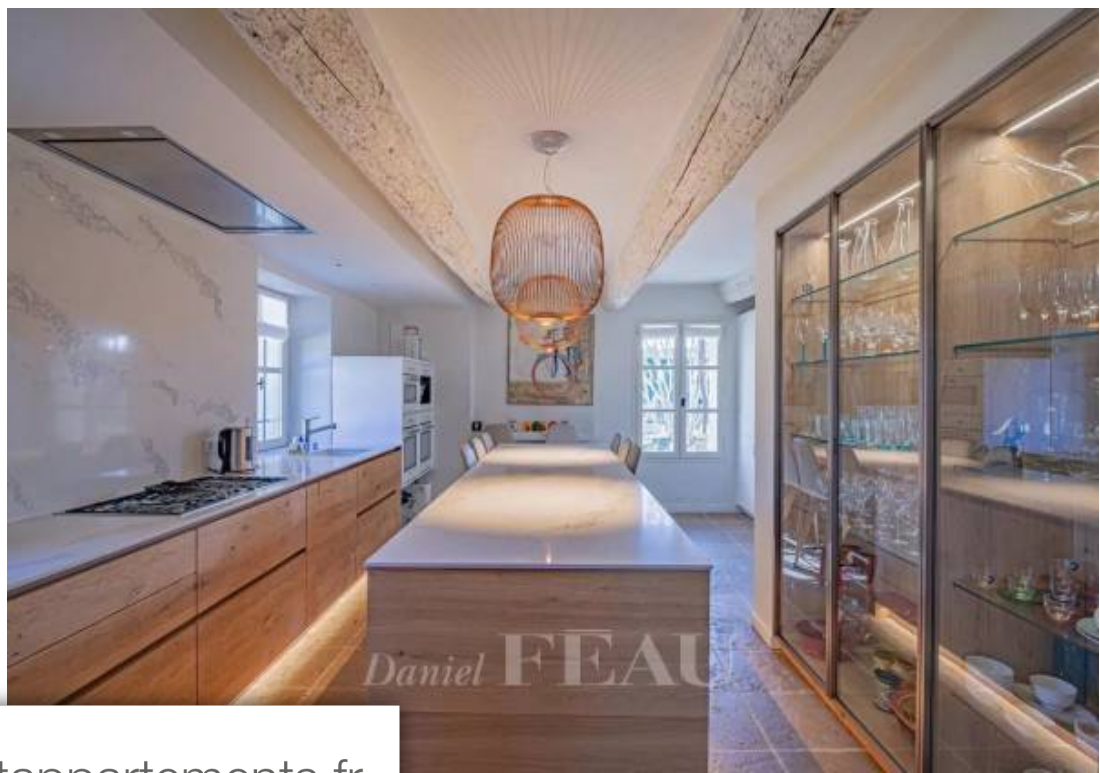

www.maisonsetappartements.fr