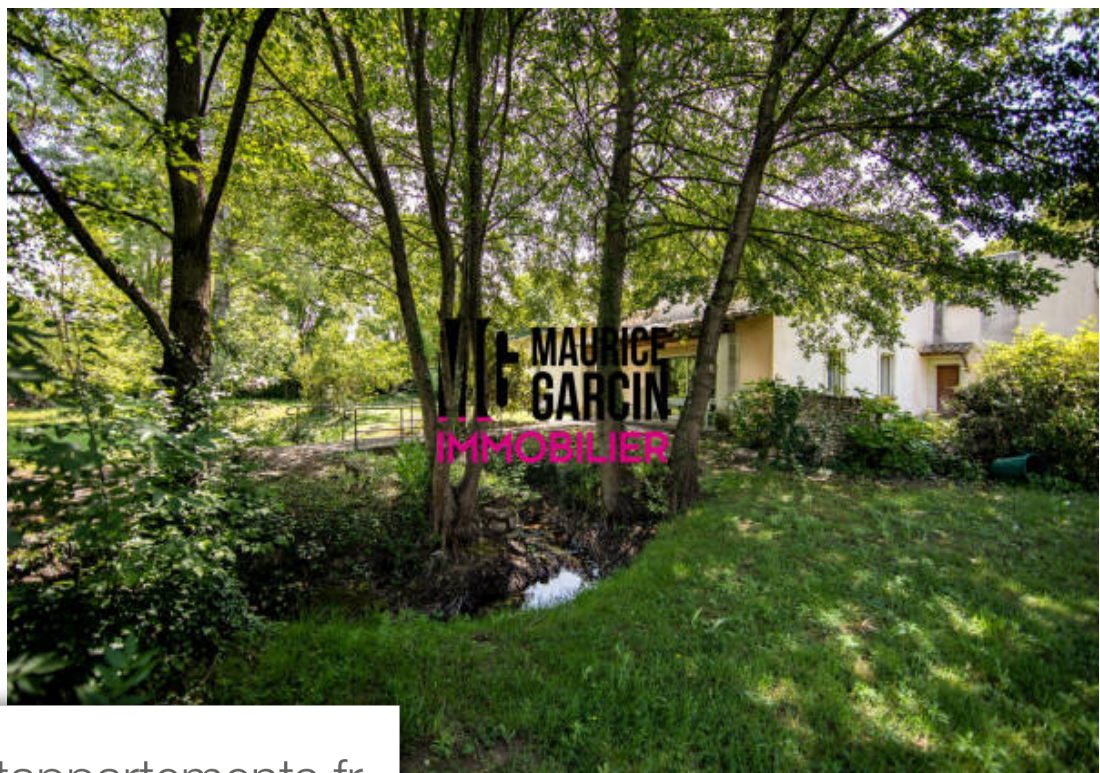

www.maisonsetappartements.fr