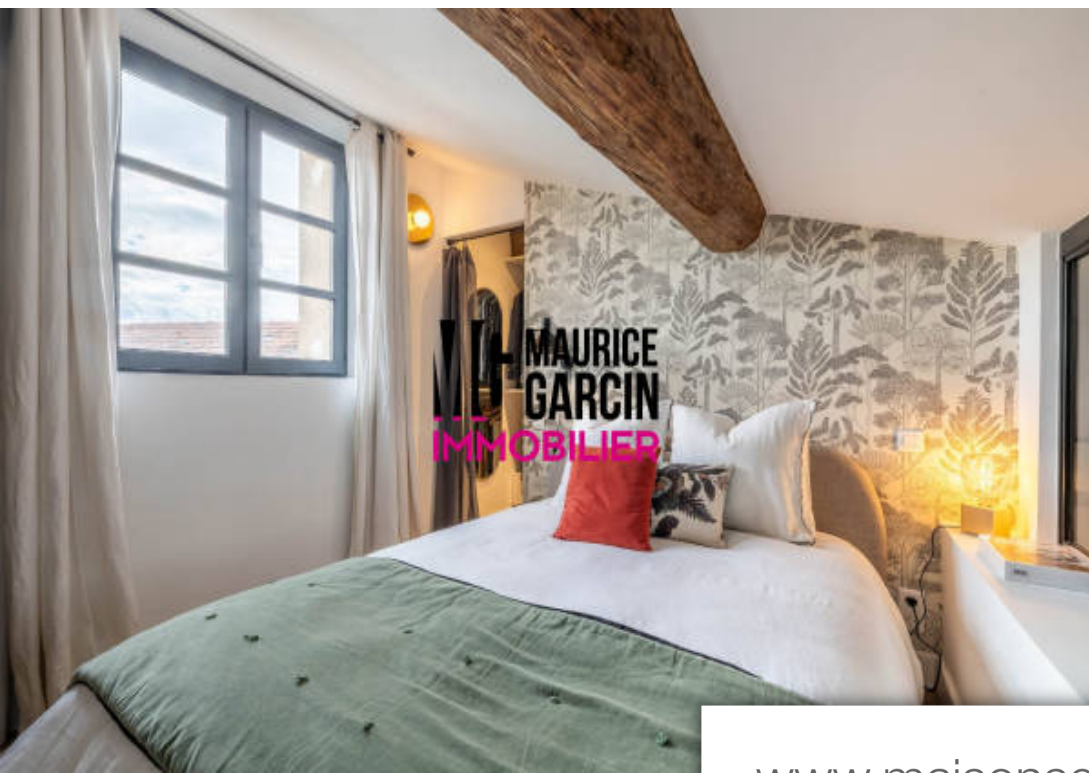

www.maisonsetappartements.fr