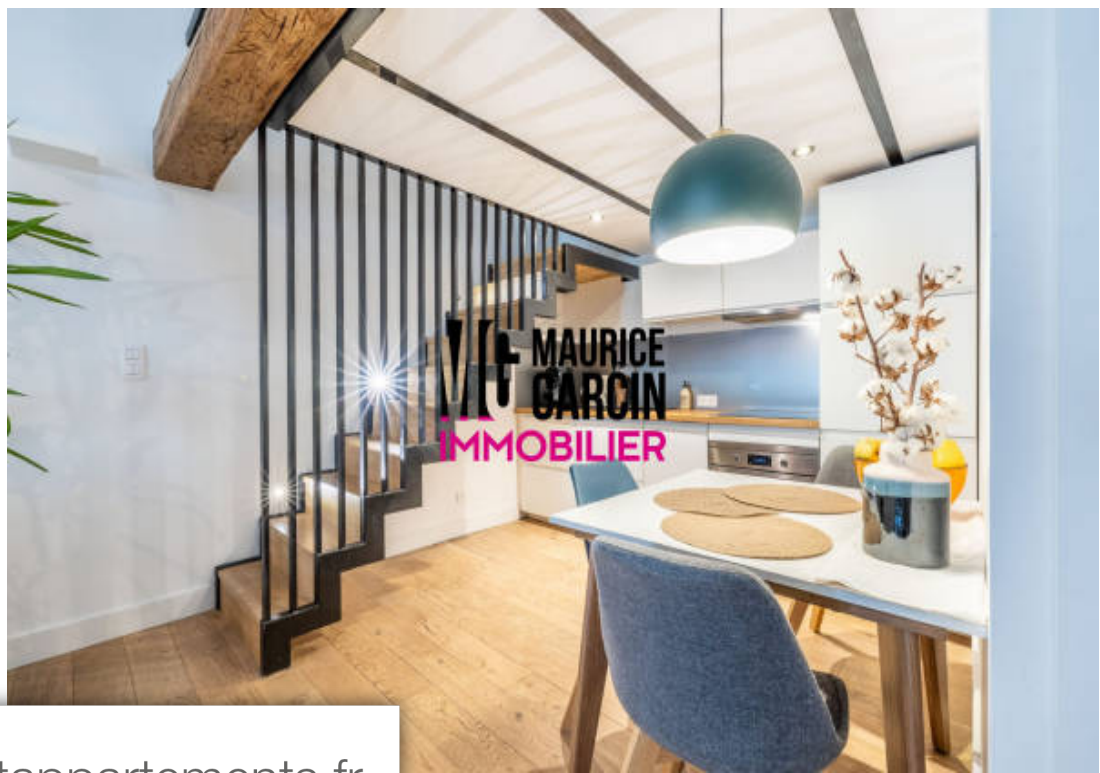

www.maisonsetappartements.fr