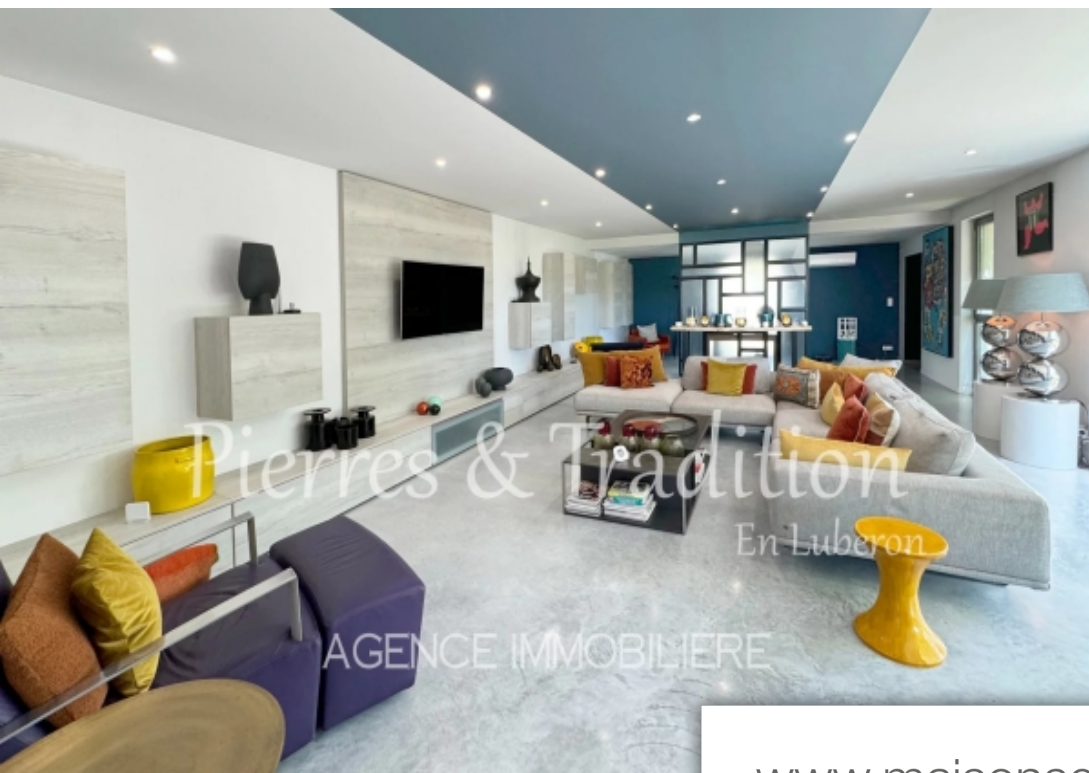

www.maisonsetappartements.fr