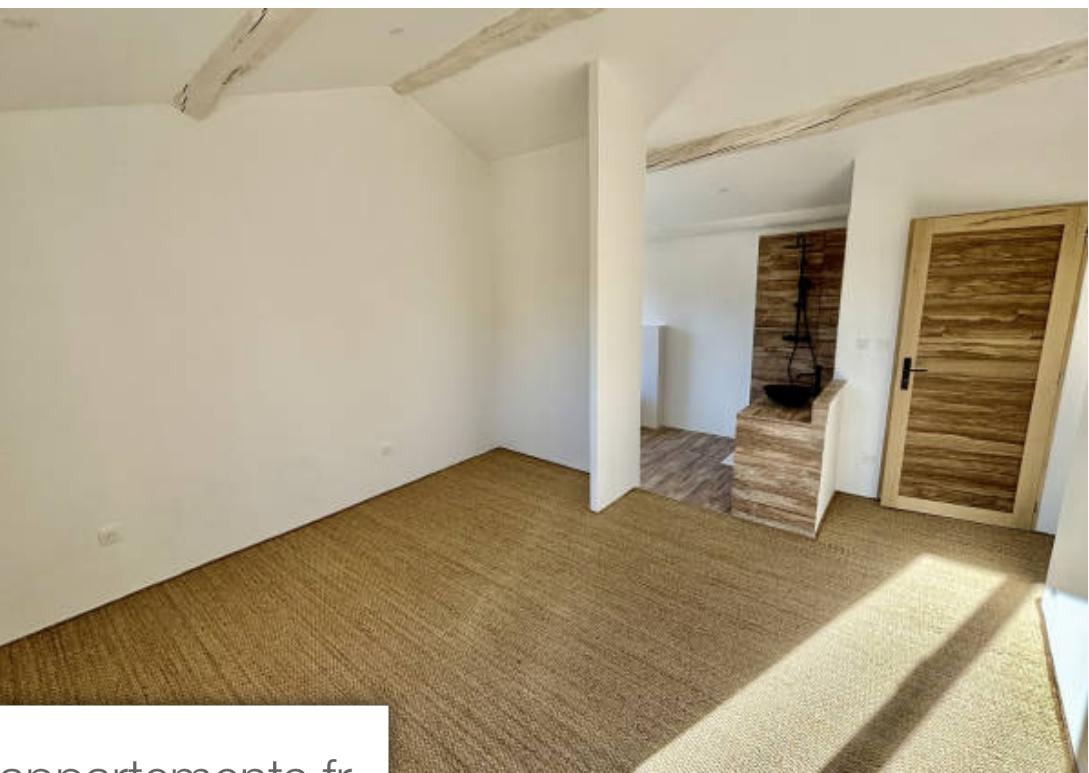

www.maisonsetappartements.fr