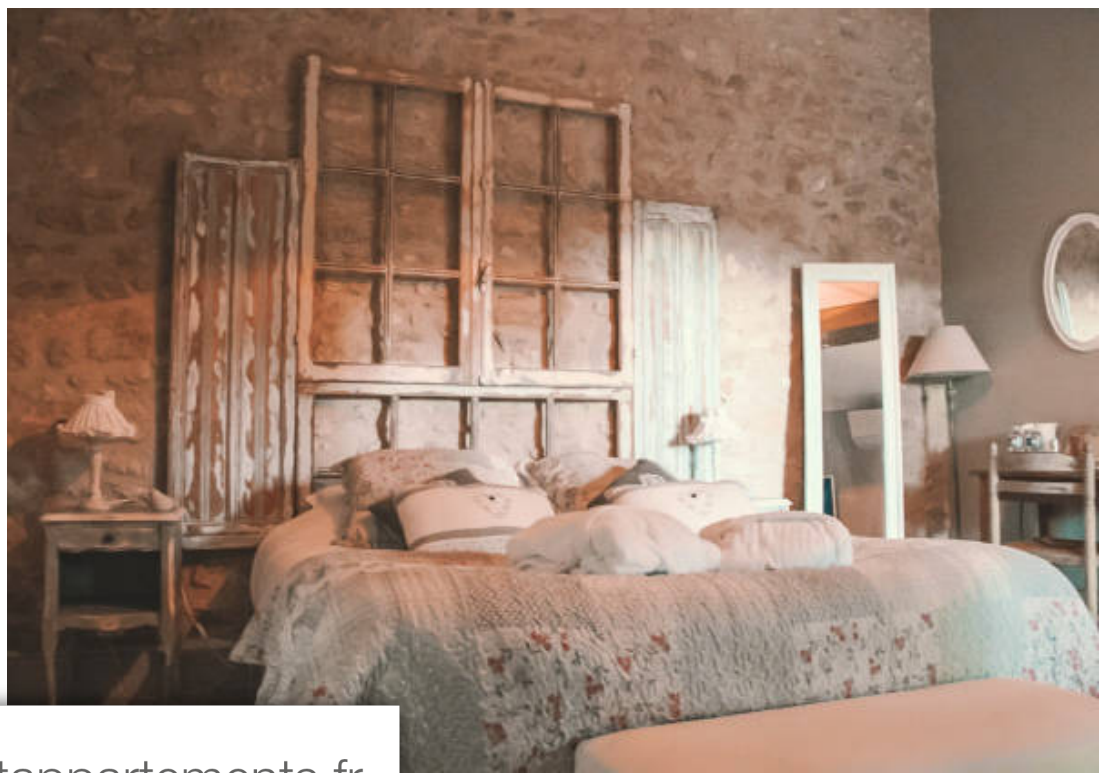

www.maisonsetappartements.fr