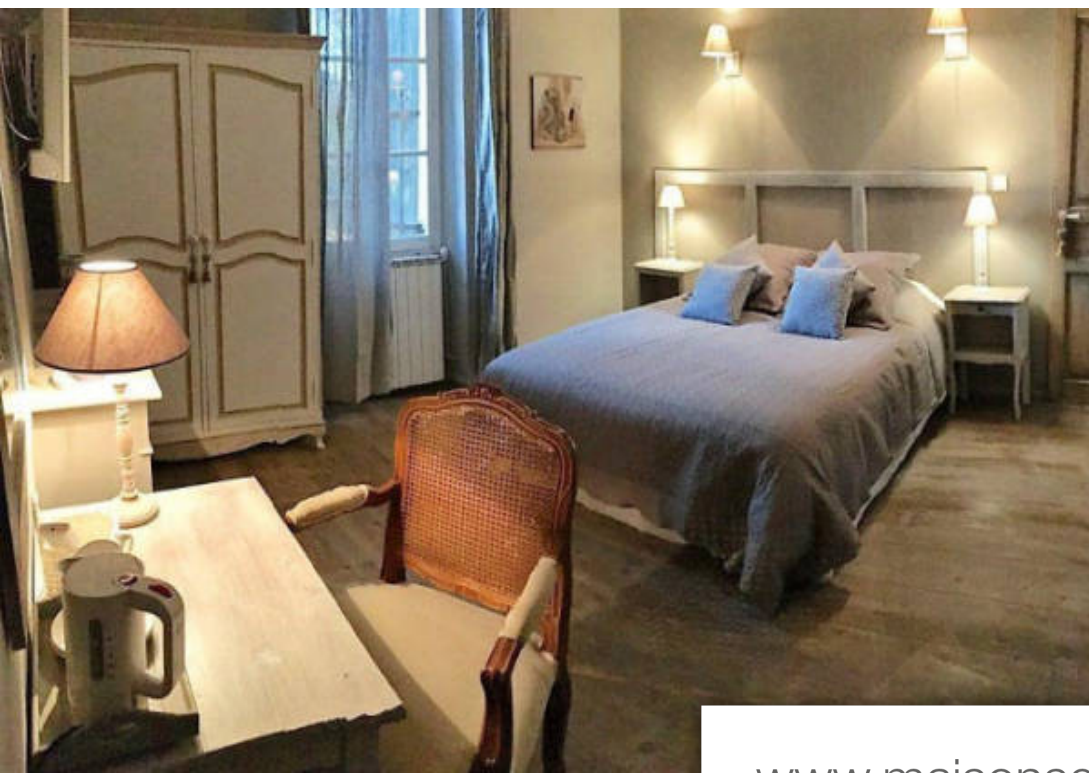

www.maisonsetappartements.fr