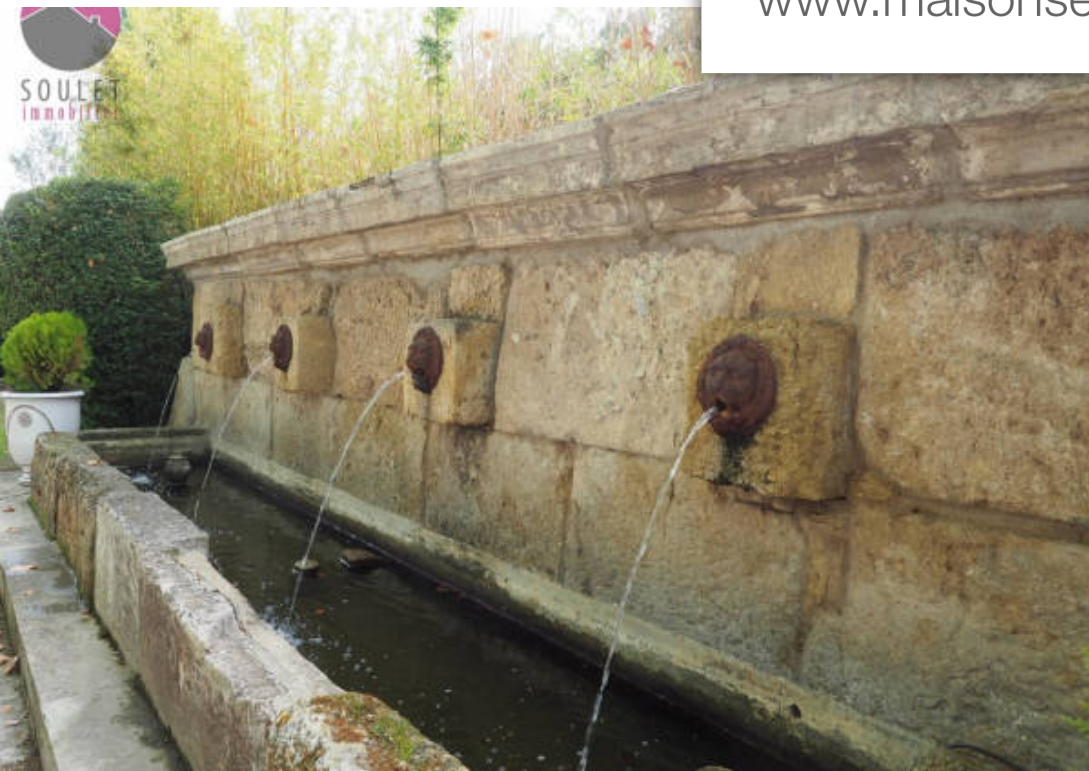

www.maisonsetappartements.fr

SOULET
INNOVATION