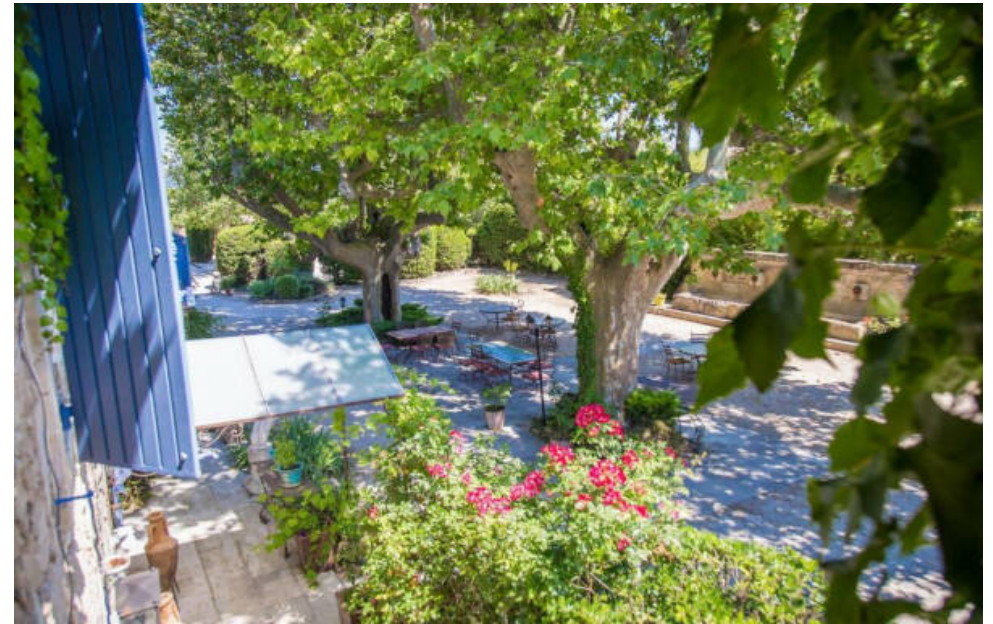

A10 mn de l' isle sur la sorgues , au pied du luberon . Propriété de charme de 600 m2 , sur un parc de 6000 m2 . Ce mas se compose de 10 chambres avec 9 salle de bains et ses dépendances ... . Un bien d'exception pour une activité d' accueil de charme ., a visiter sans tarder . Contact olivier torck 06 62 13 08 35 agent commercial soulet immobilier-expertimo , rcs 482182904 avignon,honoraires charge vendeur. Cette annonce vous est proposée par soulet immobilier - ei - norsac: 482182904 , enregistré au greffe du tribunal de commerce de avignon - annonce rédigée et publiée par un agent mandataire -

SOULET IMMOBILIER

223 route de carpentras - 84410 BEDOIN

[Contacter l'agence](#)

[Voir tous les biens de cette agence](#)