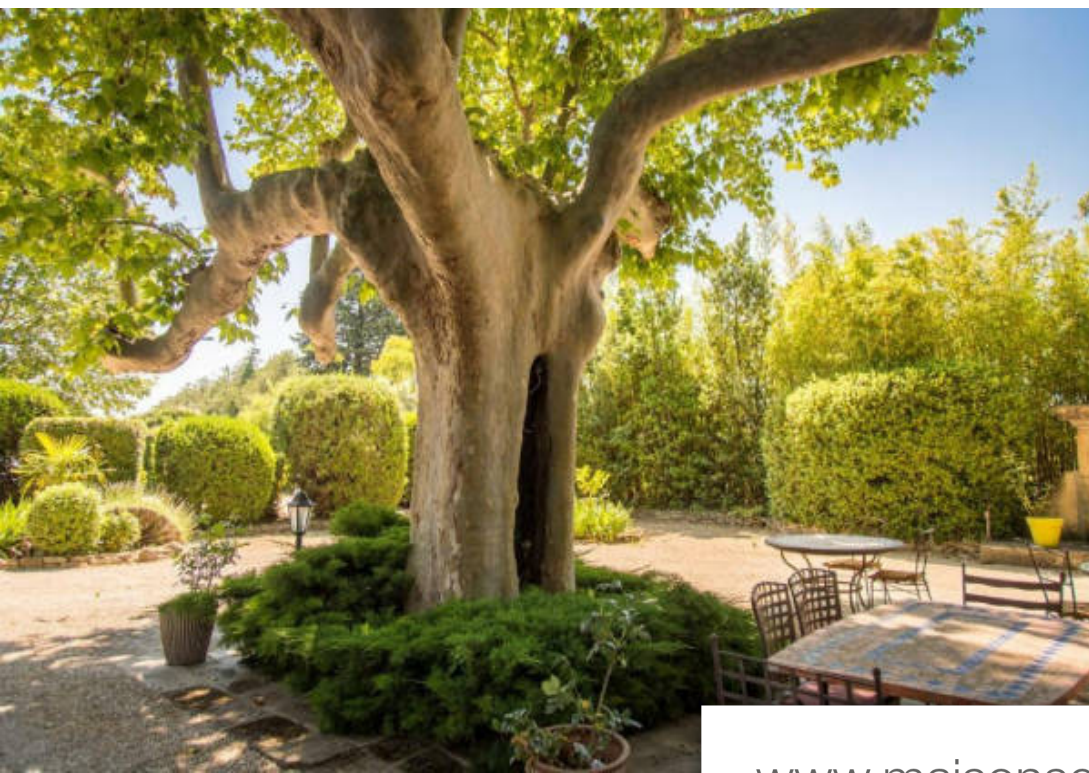

www.maisonsetappartements.fr

SOULET
INNOVATION