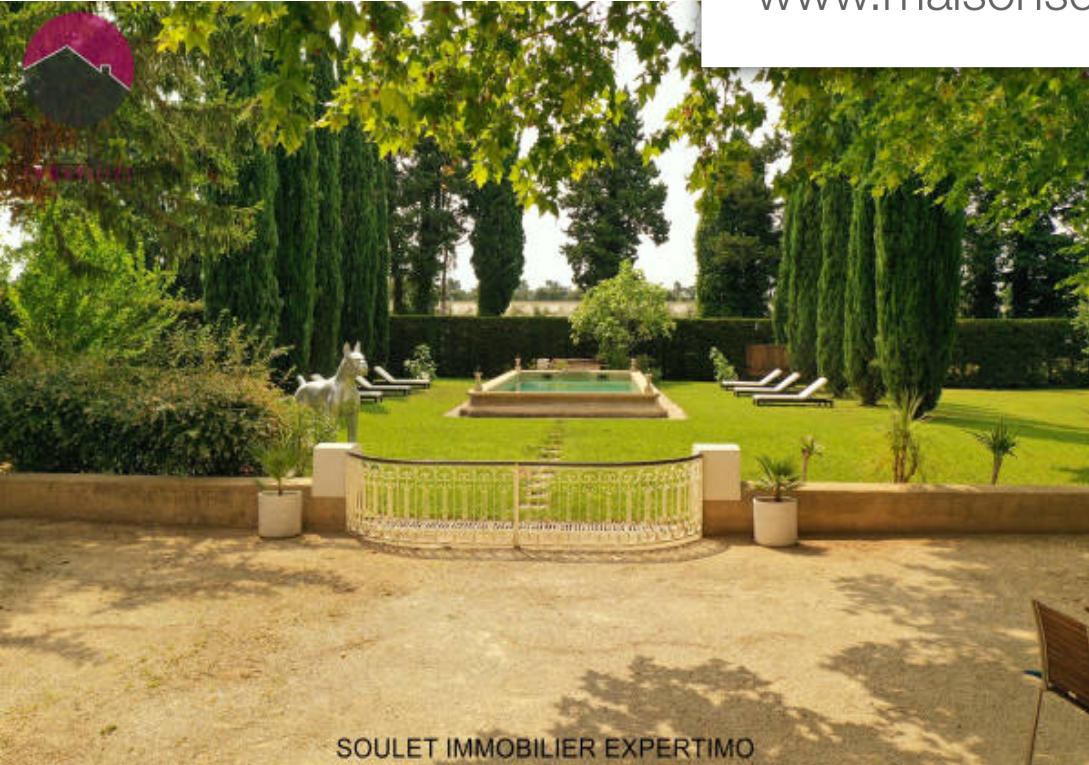

SOULET
IMMOBILIER

SOULET
IMMOBILIER

SOULET
IMMOBILIER

SOULET
IMMOBILIER

SOULET IMMOBILIER EXPERTIMO

SOULET IMMOBILIER EXPERTIMO

SOULET IMMOBILIER EXPERTIMO