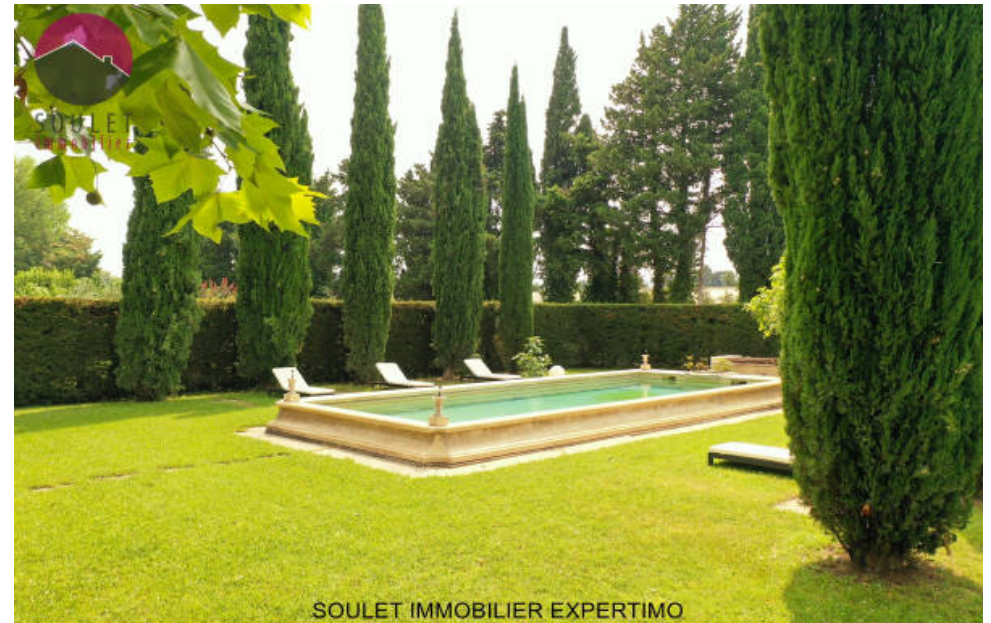

Une VI de château en provence .... Au coeur de la campagne à 10 mn de l'isle sur la sorgue.. Magnifique propriété, entièrement rénovée de 390 m2, vaste salon de 45 m2, séjour cuisine, 4 chambres en suites. Le plus: un atelier d'artiste avec possibilité de créer un appartement indépendant. Parc de 2360 m2 avec piscine. Un bien d'exception au coeur du luberon pour une activité d' accueil de charme ou une grande maison de famille. A visiter sans tarder. Contact olivier torck 06 62 13 08 35 agent commercial soulet immobilier-expertimo , rcs 482182904 avignon,honoraires charge vendeur. Cette annonce vous est proposée par soulet immobilier - ei - norsac: 482182904 , enregistré au greffe du tribunal de commerce de avignon - annonce rédigée et publiée par un agent mandataire -

SOULET IMMOBILIER

223 route de carpentras - 84410 BEDOIN

[Contacter l'agence](#)

[Voir tous les biens de cette agence](#)