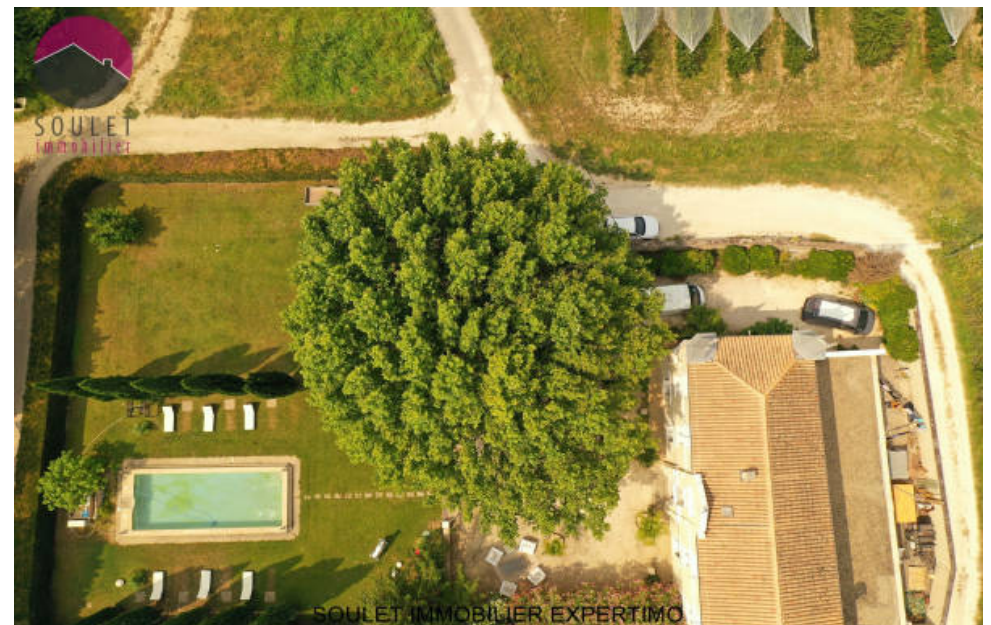

Une VI de château en provence .... Au coeur de la campagne à 10 mn de l'isle sur la sorgue.. Magnifique propriété, entièrement rénovée de 390 m2, vaste salon de 45 m2, séjour cuisine, 4 chambres en suites. Le plus: un atelier d'artiste avec possibilité de créer un appartement indépendant. Parc de 2360 m2 avec piscine. Un bien d'exception au coeur du luberon pour une activité d' accueil de charme ou une grande maison de famille. A visiter sans tarder. Contact olivier torck 06 62 13 08 35 agent commercial soulet immobilier-expertimo , rcs 482182904 avignon,honoraires charge vendeur. Cette annonce vous est proposée par soulet immobilier - ei - norsac: 482182904 , enregistré au greffe du tribunal de commerce de avignon - annonce rédigée et publiée par un agent mandataire -

SOULET IMMOBILIER

223 route de carpentras - 84410 BEDOIN

[Contacter l'agence](#)

[Voir tous les biens de cette agence](#)