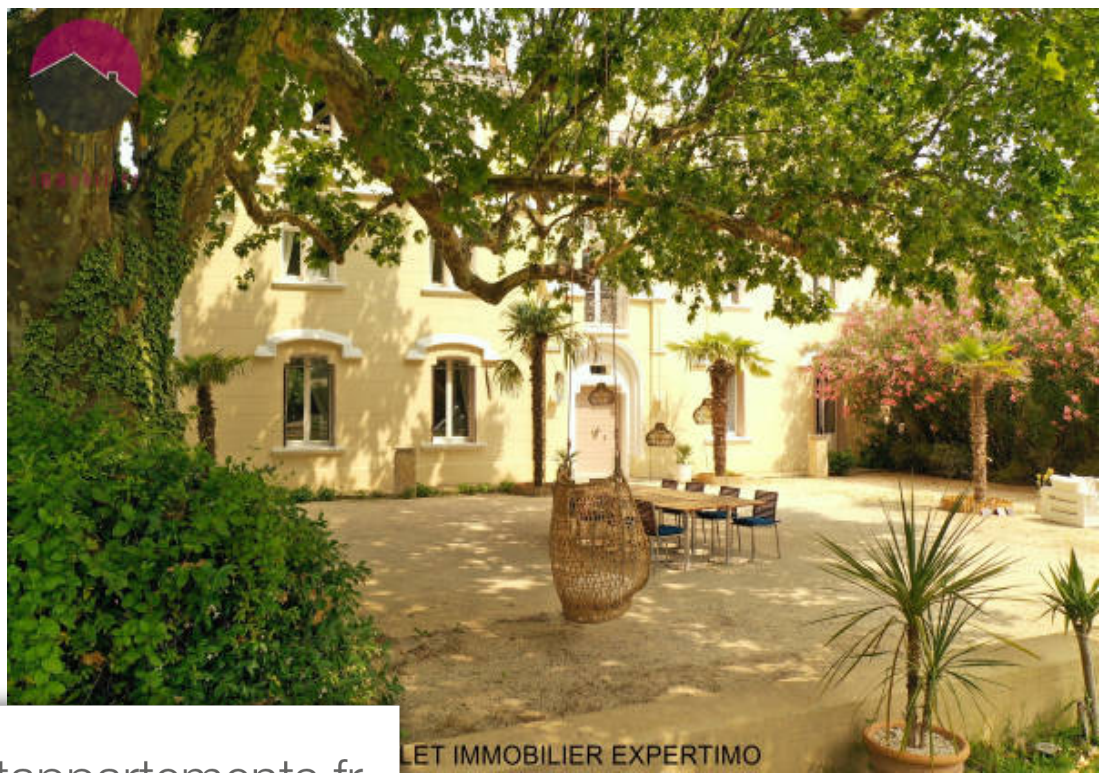

www.maisonsetappartements.fr