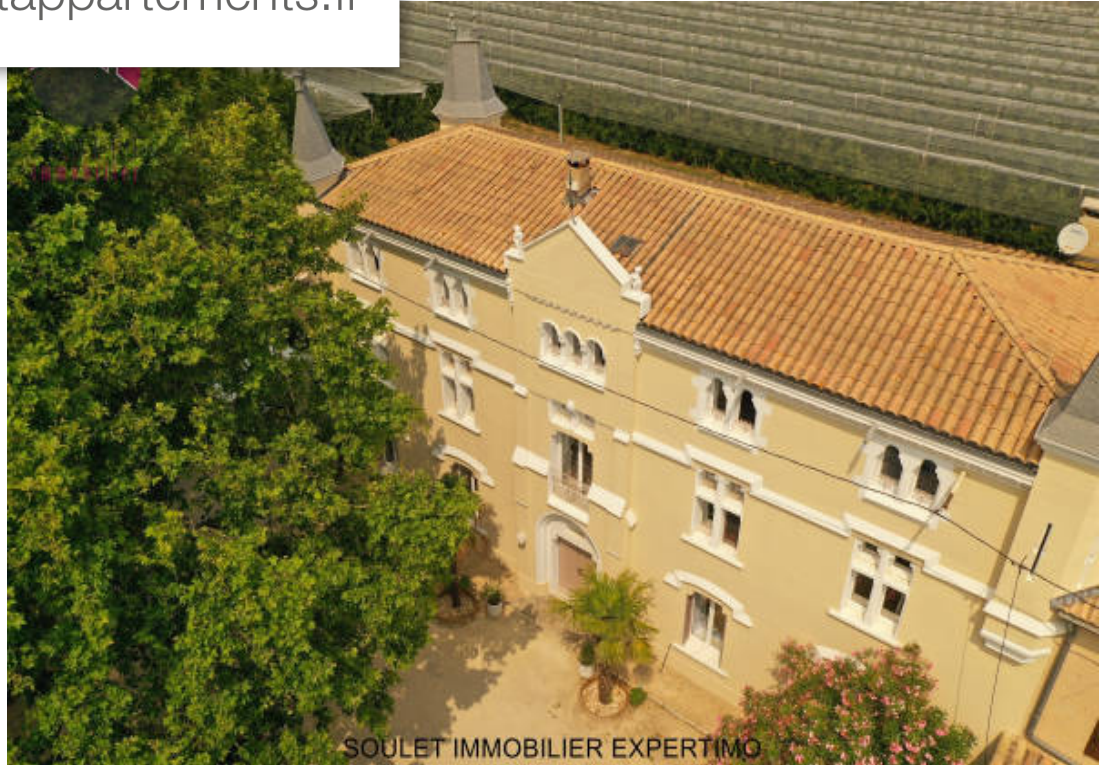

SOULET
IMMOBILIER

SOULET
IMMOBILIER

SOULET
IMMOBILIER

SOULET
IMMOBILIER

SOULET IMMOBILIER EXPERTIMO

SOULET IMMOBILIER EXPERTIMO

SOULET IMMOBILIER EXPERTIMO