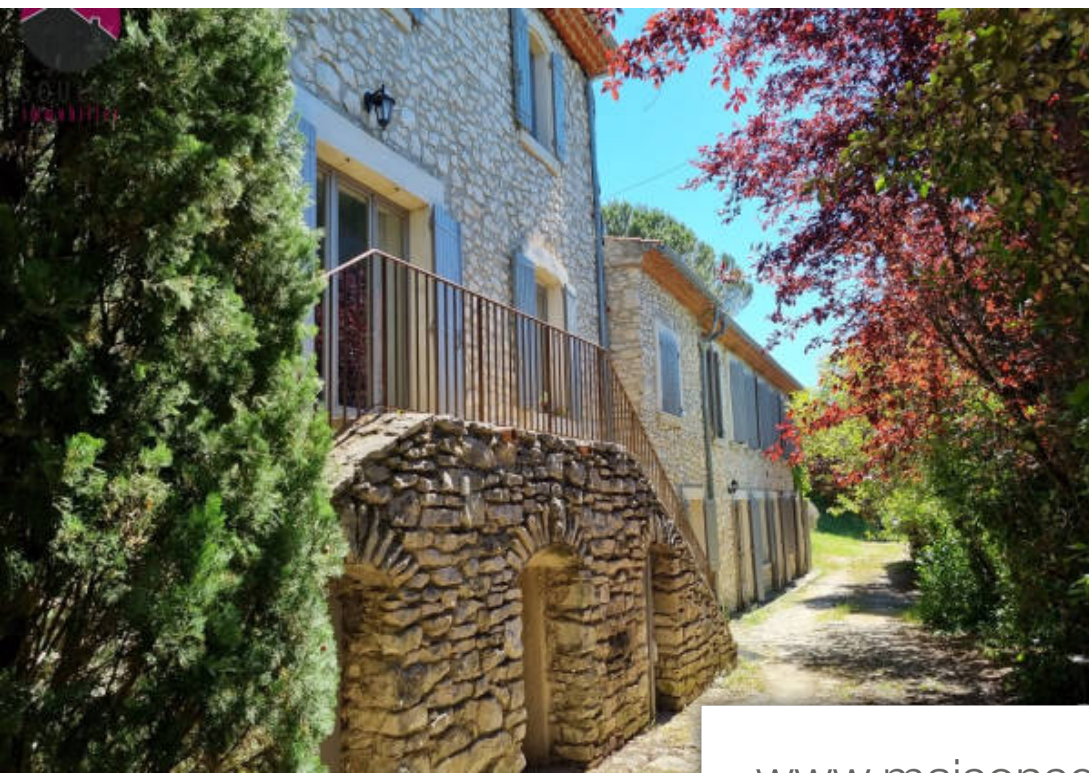

www.maisonsetappartements.fr