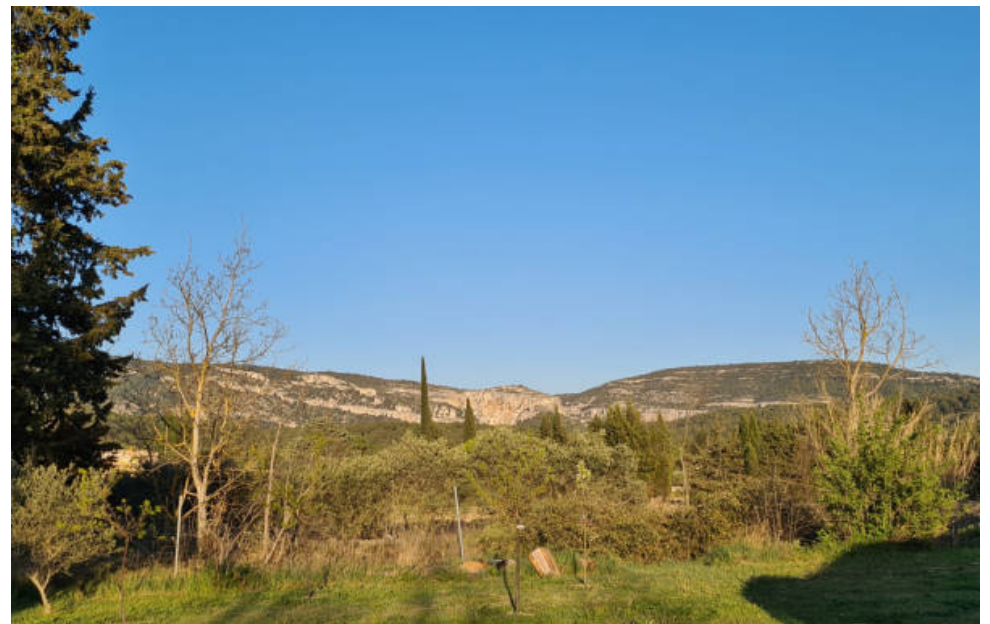

Magnifique propriété de 420 m2 habitable , à 5 mn de L isle sur la sorgues , sur un parc de 3790 m2 . Ce mas se compose de grands salons de 72 m2 , une belle cuisine américaine et 12 chambres avec 9 salles de bains , dont une partie propriétaire ainsi que 5 chambres d'hôtes et 1 gites de 60 m2 . Toute la propriété a été soigneusement rénovée , piscine avec son pool house . La propriété est entièrement clôturée. Un bien d'exception proche de L isles sur la sorgues pour une activité d' accueil ou une grande maison de famille. A visiter sans tarder. Contact olivier torck 06 62 13 08 35 agent commercial soulet immobilier-expertimo , rcs 482182904 avignon, honoraires charge vendeur. Cette annonce vous est proposée par soulet immobilier - ei - norsac: 482182904 , enregistré au greffe du tribunal de commerce de avignon - annonce rédigée et publiée par un agent mandataire -

SOULET IMMOBILIER

223 route de carpentras - 84410 BEDOIN

[Contacter l'agence](#)

[Voir tous les biens de cette agence](#)