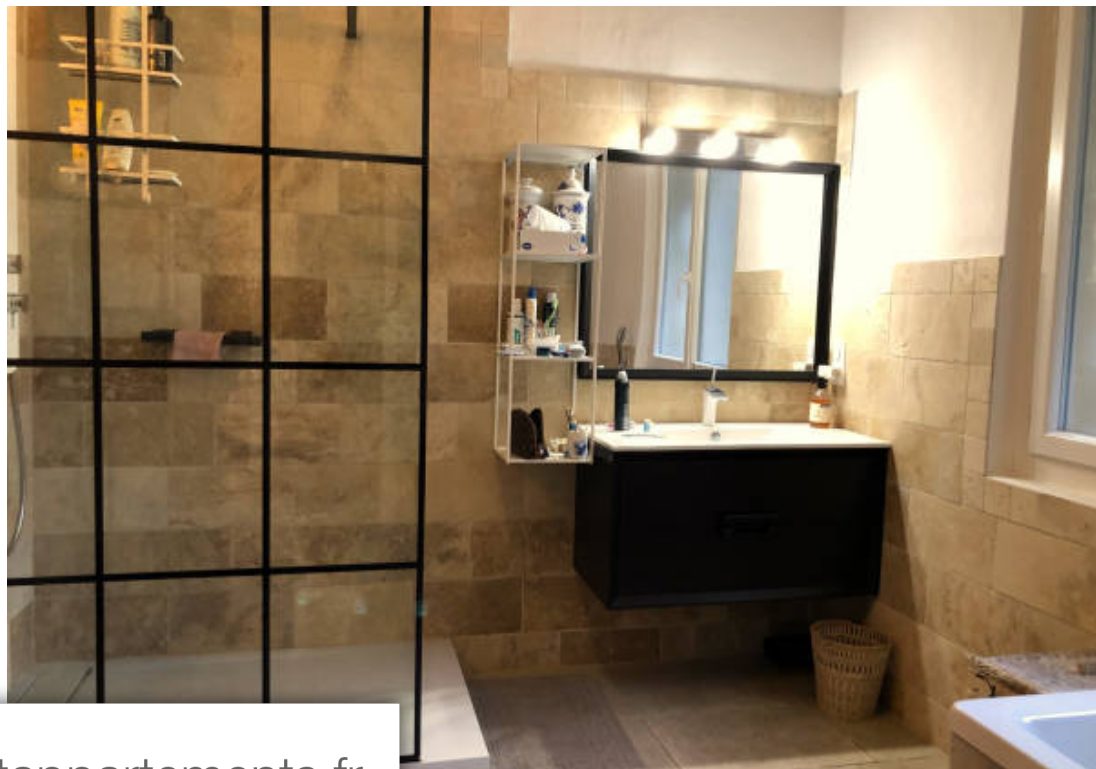

www.maisonsetappartements.fr