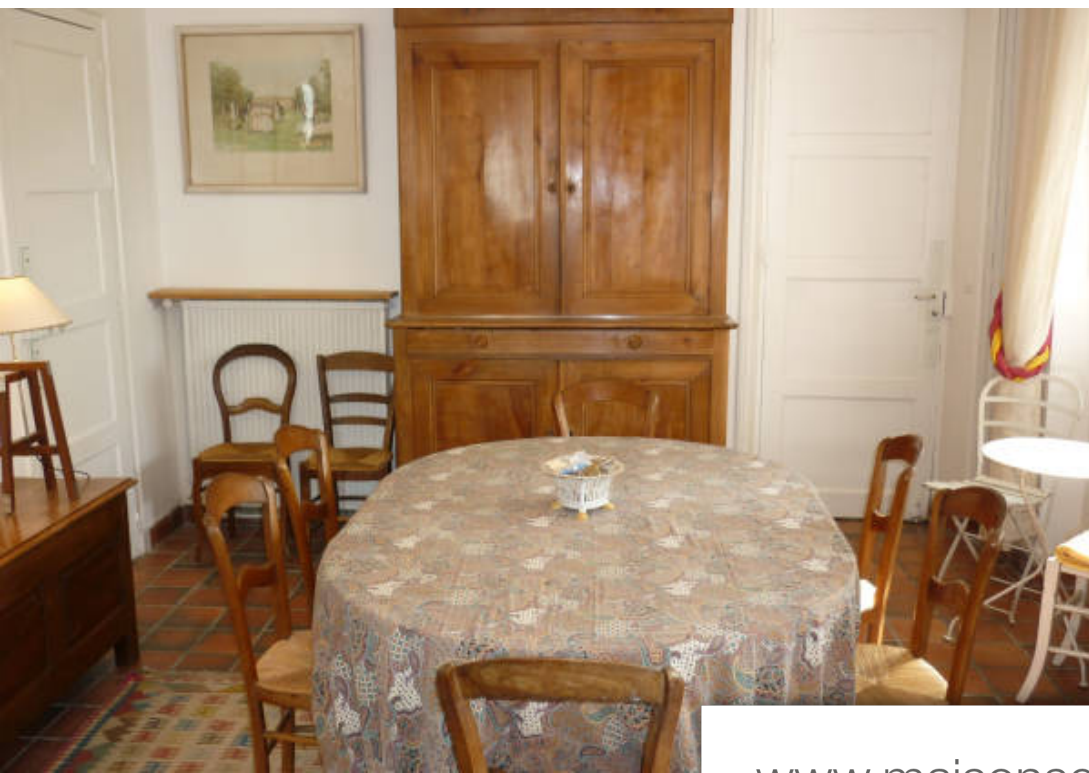

www.maisonsetappartements.fr