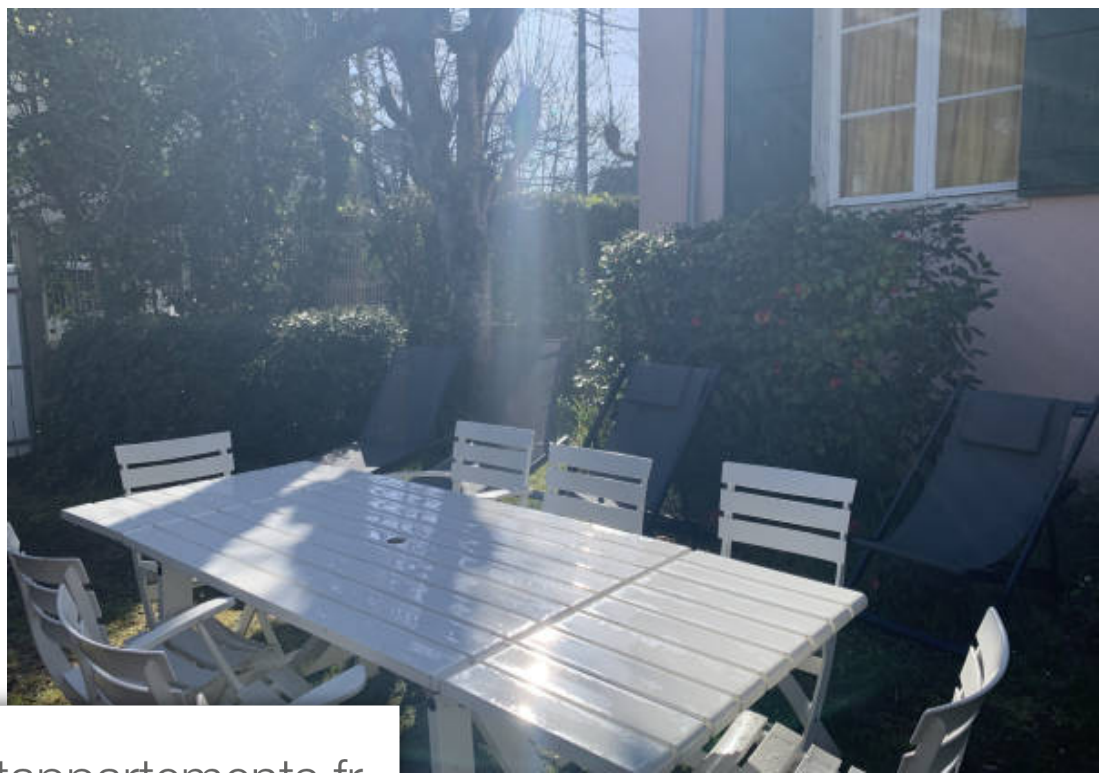

www.maisonsetappartements.fr