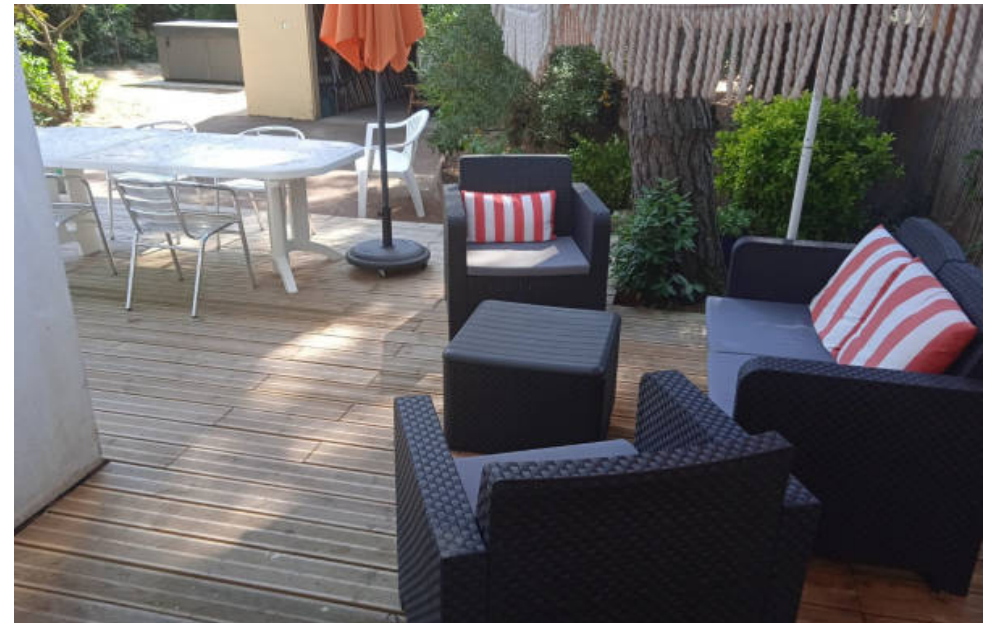

Location à partir de 2 444,23eur/semaine (ménage de sortie compris) située à moins de 200 mètres de l'une des plus belles plage d'europe, au sein d'un quartier calme et résidentiel, laissez-vous séduire par cette villa familiale, très confortable entièrement rénovée, vous pourrez apprécier son jardin paysagé et ses belles terrasses pour vos repas en famille ou entre amis. Elle se compose : au rdc : d'un vaste séjour très ensoleillé avec une table pouvant accueillir 8 couverts, une table basse avec fauteuils et une télévision. Une belle cuisine aménagée et entièrement équipée (réfrigérateur/congélateur, micro-ondes, four, plaques à induction, cafetières, bouilloire, grille pain, lave-vaisselle, fer à repasser, aspirateur et cave à vin), semi ouverte sur le séjour (très jolie verrière), avec un accès sur 2 terrasse équipées à l'abri des regards. Une spacieuse et moderne salle de douche, 2 vasques avec meuble de rangement et douche à l'italienne entièrement rénovée, 1 toilette indépendant avec lave-mains et un grand placard de rangement. Une 1ère chambre avec un lit de 160x190cm. Au 1er étage : une 2ème chambre avec un lit de 140x190cm. Une 3ème chambre avec un lit gigogne de ...

AGENCE PLAGE BENOIT IMMOBILIER

108 AV DES LILAS BP 82045 - 44500 LA BAULE ESCOUBLAC

[Contacter l'agence](#)

[Voir tous les biens de cette agence](#)