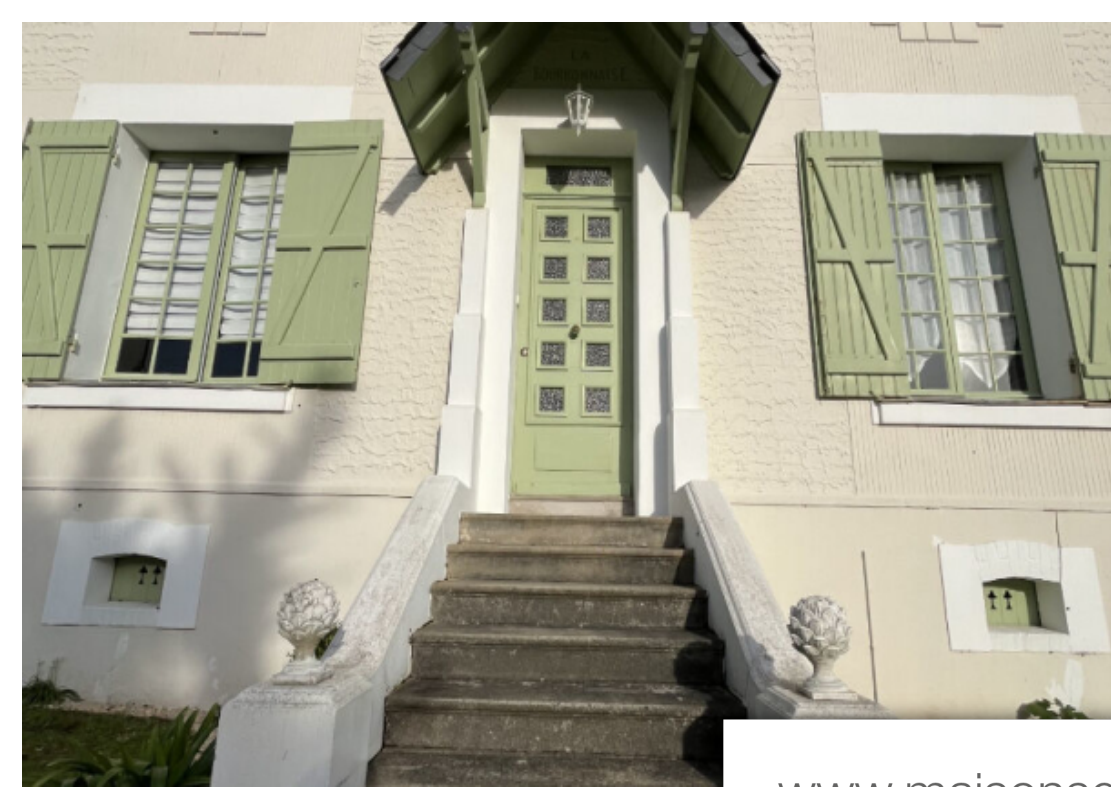

www.maisonsetappartements.fr