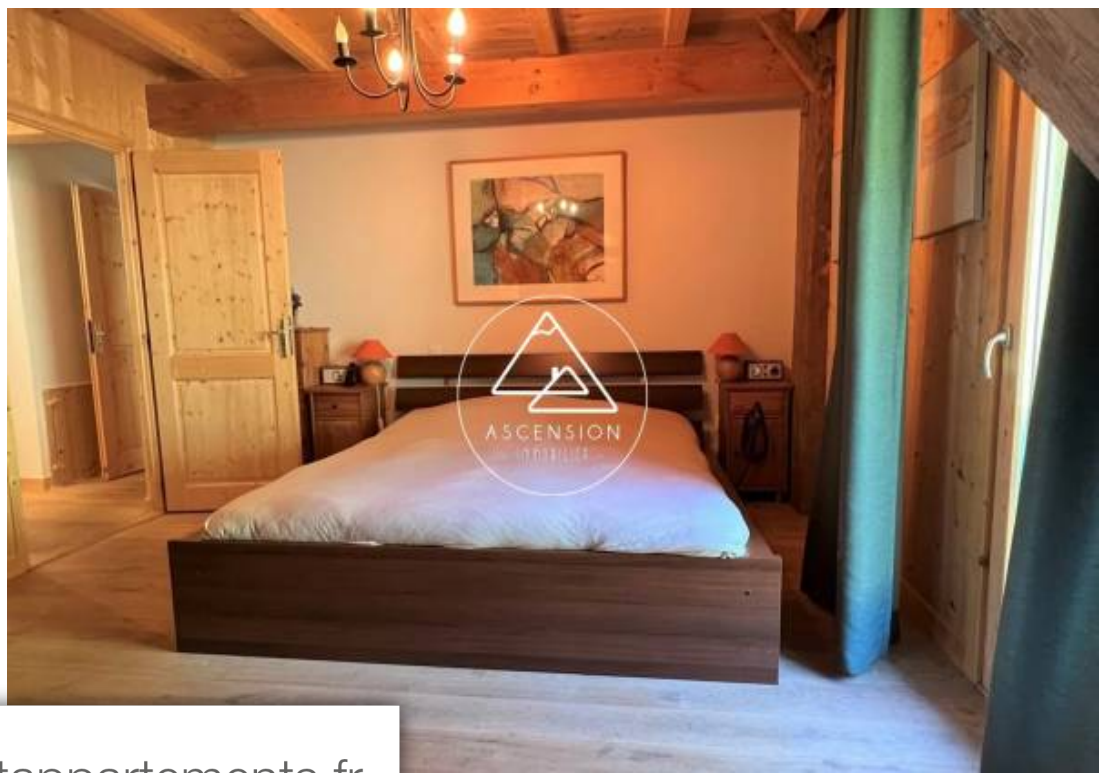

www.maisonsetappartements.fr