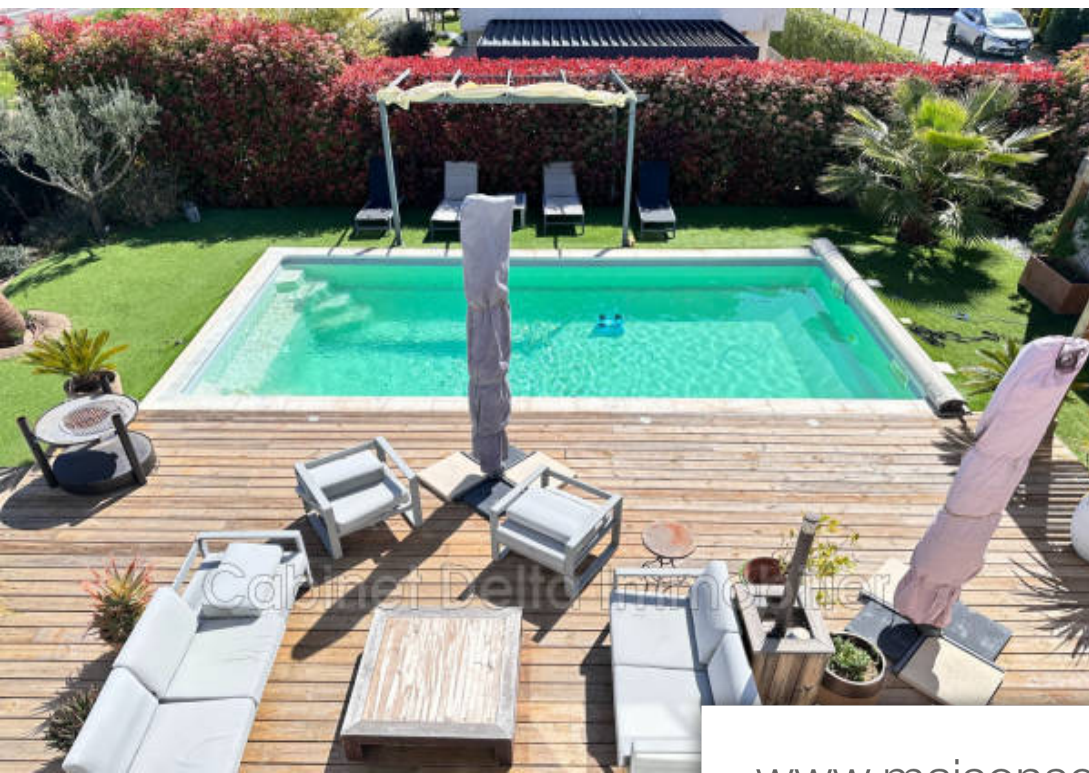

www.maisonsetappartements.fr