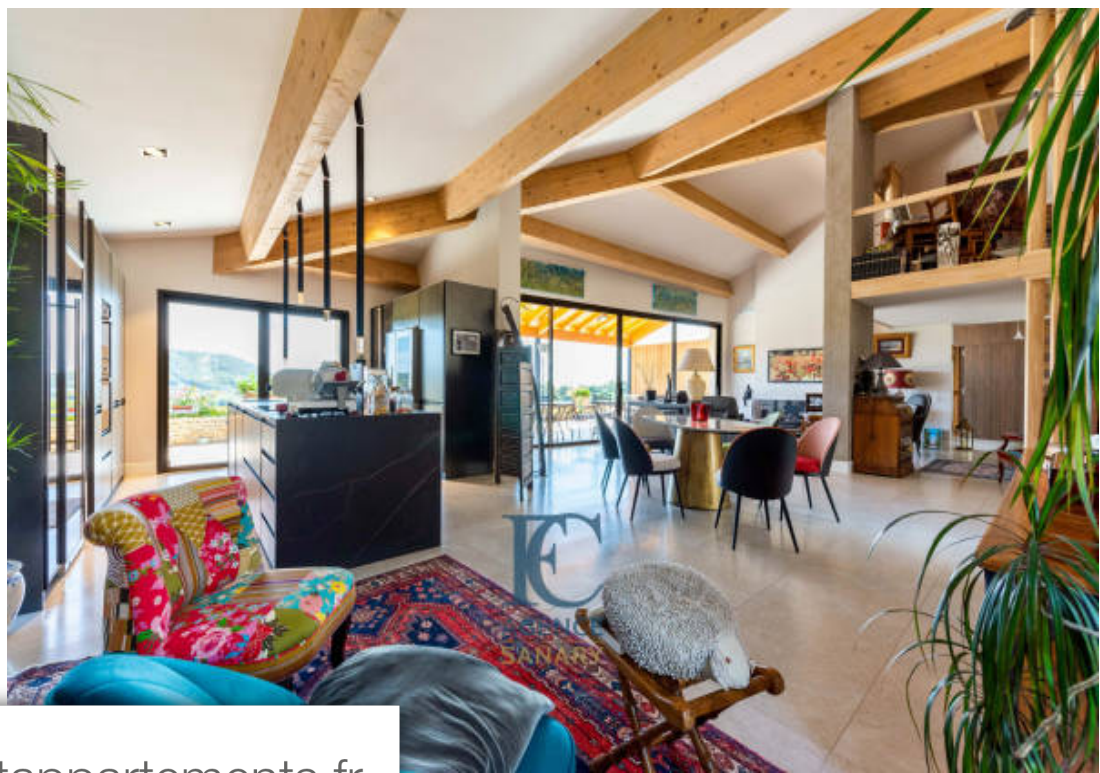

www.maisonsetappartements.fr