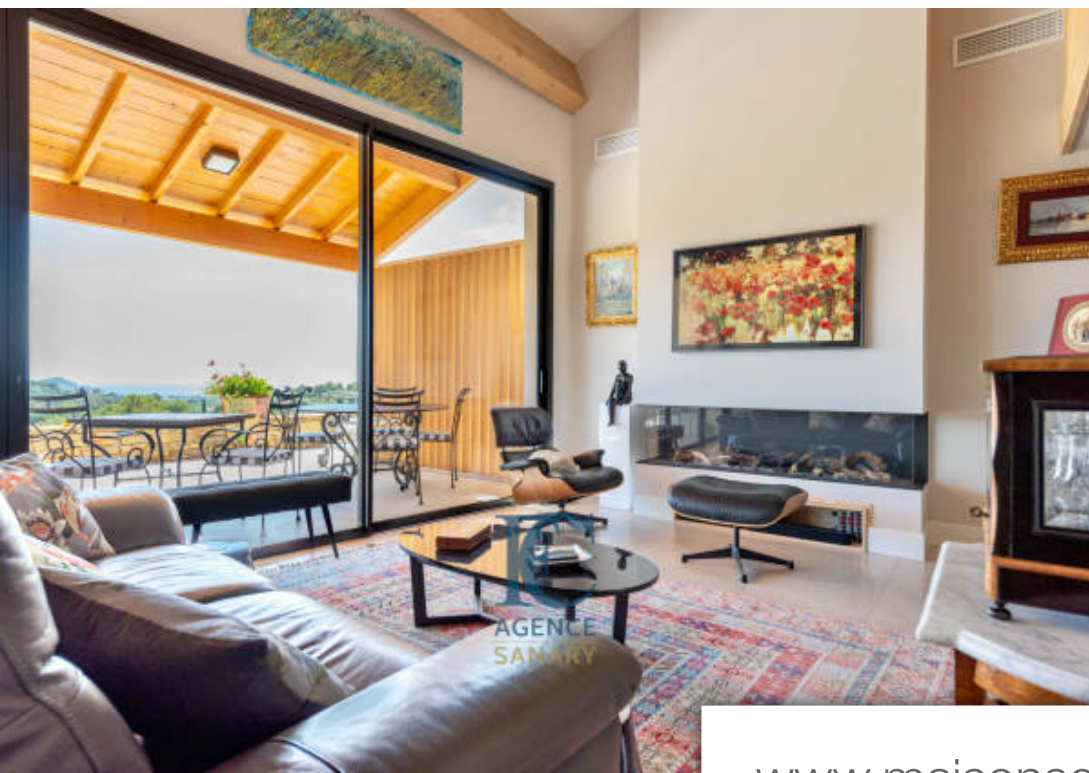

www.maisonsetappartements.fr