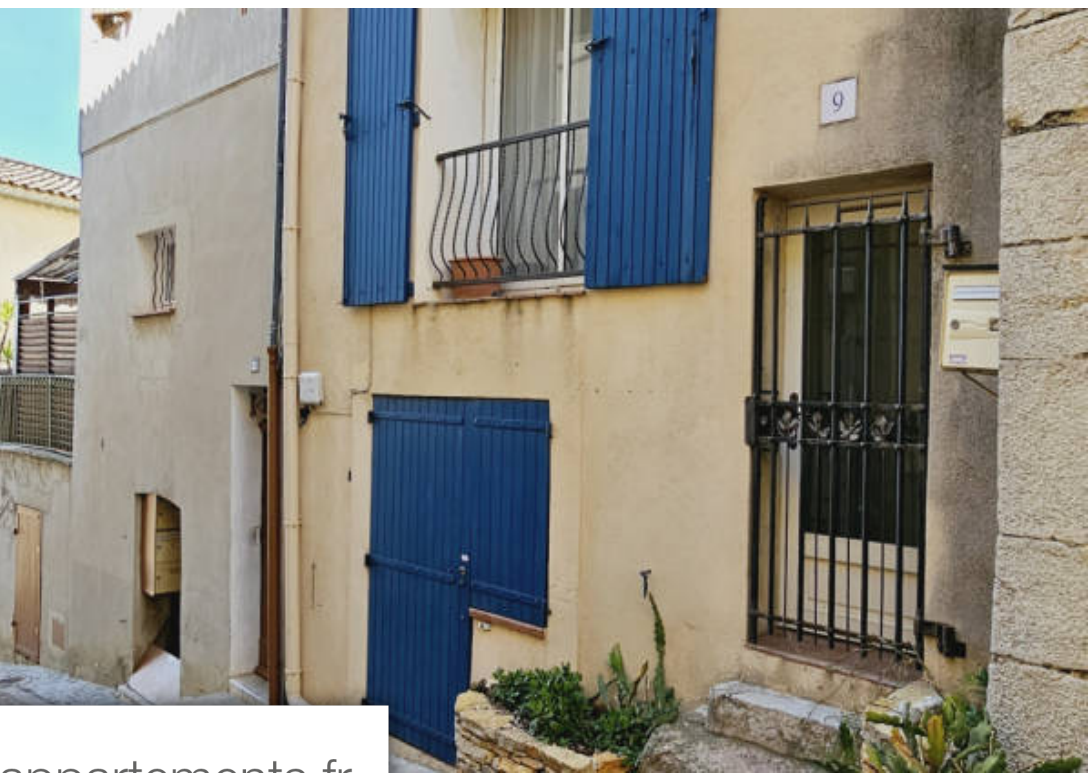

www.maisonsetappartements.fr