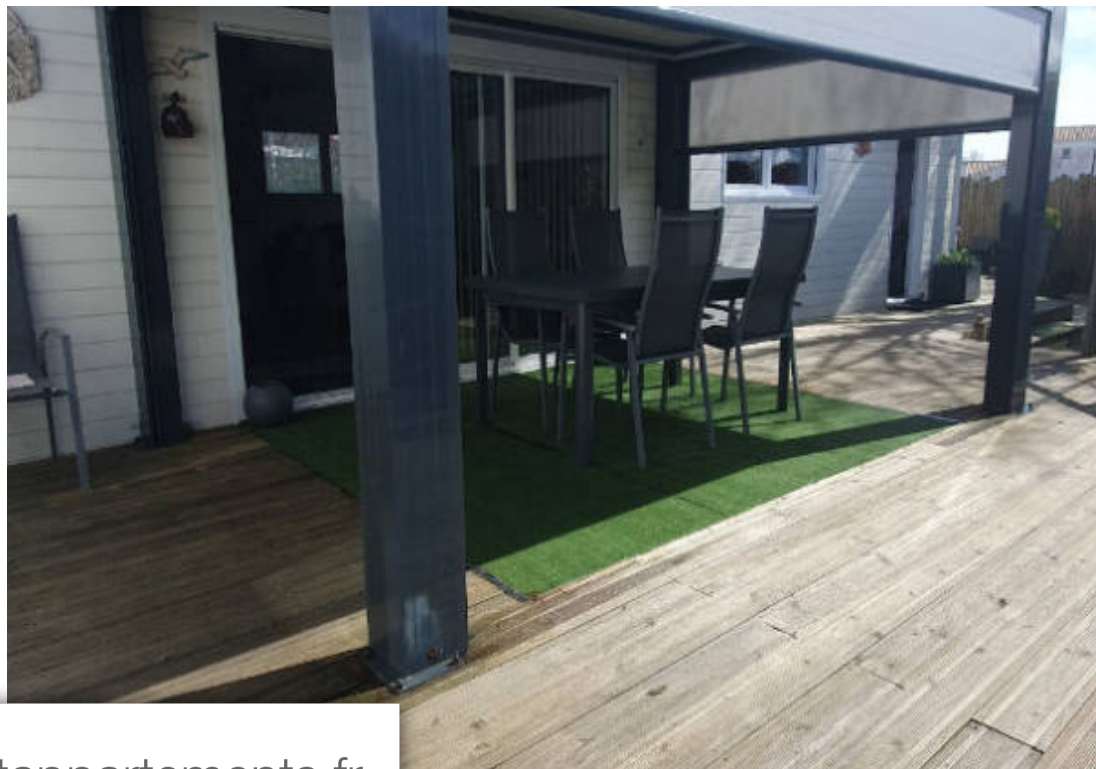

www.maisonsetappartements.fr